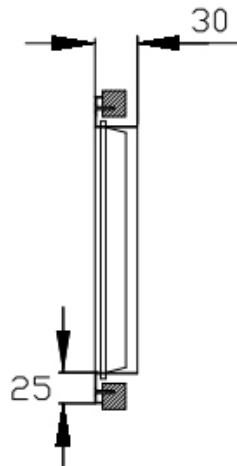

Installatie - 3 opties

- zichtbare schroefmontage
- verborgen installatie (veer)
- verborgen installatie (slot)

Afmetingen

| Afmetingen | | B | | | | | | | |
|------------|-----|-----|-----|-----|-----|-----|-----|-----|------|
| | | 225 | 325 | 425 | 525 | 625 | 725 | 825 | 1025 |
| H | 125 | • | • | • | • | • | • | • | • |
| | 175 | • | • | • | • | • | • | • | • |
| | 225 | • | • | • | • | • | • | • | • |
| | 325 | | • | • | • | • | • | • | • |
| | 425 | | | • | • | • | • | • | • |
| | 525 | | | | • | • | • | • | • |

INOX wandrooster

Individueel instelbaar
horizontale lamellen

Individueel instelbaar
horizontale en verticale
lamellen

Individueel instelbaar
verticale lamellen

Individueel instelbaar
verticale en horizontale
lamellen

VGS-1

VGS-2

VGS-3

VGS-4

zichtbare schroef

onzichtbare veer

onzichtbaar slotje