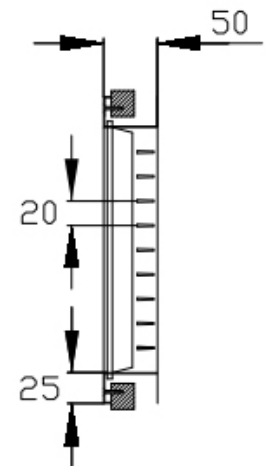

Installatie - 3 opties

- zichtbare schroefmontage
- verborgen installatie (veer)
- verborgen installatie (slot)

Afmetingen

| Afmetingen | | B | | | | | | | |
|------------|-----|-----|-----|-----|-----|-----|-----|-----|------|
| | | 225 | 325 | 425 | 525 | 625 | 725 | 825 | 1025 |
| H | 125 | • | • | • | • | • | • | • | • |
| | 175 | • | • | • | • | • | • | • | • |
| | 225 | • | • | • | • | • | • | • | • |
| | 325 | | • | • | • | • | • | • | • |
| | 425 | | | • | • | • | • | • | • |
| | 525 | | | | • | • | • | • | • |

INOX wandrooster

Individueel instelbaar
horizontale lamellen

Individueel instelbaar
horizontale en verticale
lamellen

Individueel instelbaar
verticale lamellen

Individueel instelbaar
verticale en horizontale
lamellen

VGS-1

VGS-2

VGS-3

VGS-4

zichtbare schroef

onzichtbare veer

onzichtbaar slotje