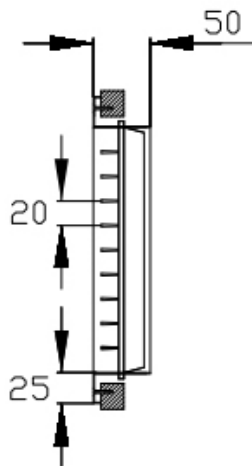

Installatie - 3 opties

- zichtbare schroefmontage
- verborgen installatie (veer)
- verborgen installatie (slot)

Afmetingen

| Afmetingen | | B | | | | | | | |
|------------|-----|-----|-----|-----|-----|-----|-----|-----|------|
| | | 225 | 325 | 425 | 525 | 625 | 725 | 825 | 1025 |
| H | 125 | • | • | • | • | • | • | • | • |
| | 175 | • | • | • | • | • | • | • | • |
| | 225 | • | • | • | • | • | • | • | • |
| | 325 | | • | • | • | • | • | • | • |
| | 425 | | | • | • | • | • | • | • |
| | 525 | | | | • | • | • | • | • |

INOX wandrooster

Individueel instelbaar
horizontale lamellen

Individueel instelbaar
horizontale en verticale
lamellen

Individueel instelbaar
verticale lamellen

Individueel instelbaar
verticale en horizontale
lamellen

VGS-1

VGS-2

VGS-3

VGS-4

zichtbare schroef

onzichtbare veer

onzichtbaar slotje