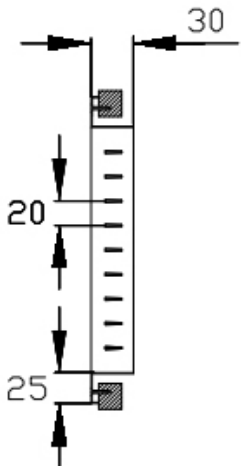

Installatie - 3 opties

- zichtbare schroefmontage
- verborgen installatie (veer)
- verborgen installatie (slot)

Afmetingen

| Afmetingen | | B | | | | | | | |
|------------|-----|-----|-----|-----|-----|-----|-----|-----|------|
| | | 225 | 325 | 425 | 525 | 625 | 725 | 825 | 1025 |
| H | 125 | • | • | • | • | • | • | • | • |
| | 175 | • | • | • | • | • | • | • | • |
| | 225 | • | • | • | • | • | • | • | • |
| | 325 | | • | • | • | • | • | • | • |
| | 425 | | | • | • | • | • | • | • |
| | 525 | | | | • | • | • | • | • |

INOX wandrooster

Individueel instelbaar
horizontale lamellen

Individueel instelbaar
horizontale en verticale
lamellen

Individueel instelbaar
verticale lamellen

Individueel instelbaar
verticale en horizontale
lamellen

VGS-1

VGS-2

VGS-3

VGS-4

zichtbare schroef

onzichtbare veer

onzichtbaar slotje