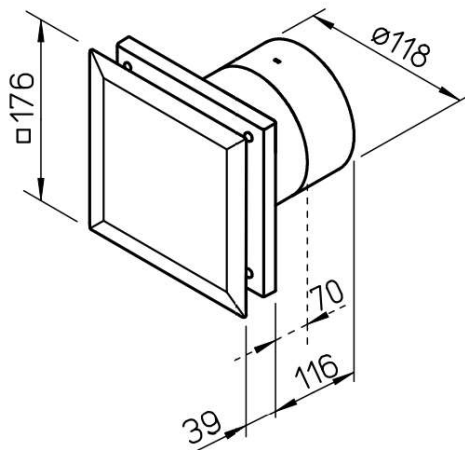

Vele opties:

- Standaard
- Nadraaitijd
- Interval
- Bewegingsdetector
- Hygrostaat

Alle modellen zijn standaard voorzien van een terugslagklep. Mag overal geplaatst worden, zelfs in de douche.

Afmetingen M1/100

Afmetingen M1/120

Afmetingen M1/150

Badkamerventilatoren

		M1/100	M1/120	M1/150
Voltage/Frequentie	V/50 Hz	230	230	230
Fase	~	1	1	1
Diameter	mm	98	118	137
Nominaal vermogen	W	9/5	13/10	8/4,5
Capaciteit	m ³ /h	50/75-20 Pa	110/140-20 Pa	180/31 Pa
Toerental	1/min	2650/2250	2350/2050	1900/1600
Geluidsdrkniv. op 3 meter	dB(A)	30/25	36/32	39/35
Isolatieklasse, motor		B	B	B
Dichtheidsklasse, motor		IP 45	IP 45	IP 45