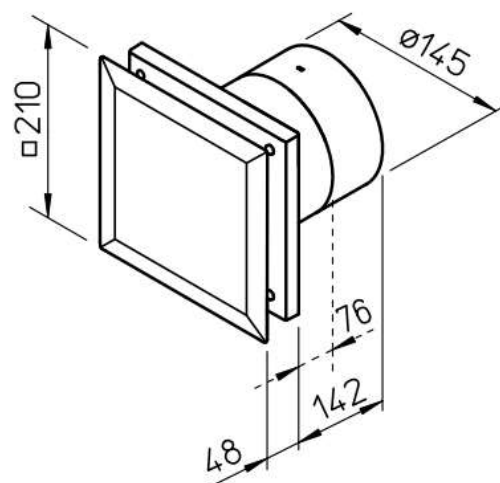

Vele opties:

- Standaard
- Nadraaitijd
- Interval
- Bewegingsdetector
- Hygrostaat

Alle modellen zijn standaard voorzien van een terugslagklep. Mag overal geplaatst worden, zelfs in de douche.

Afmetingen M1/100

Afmetingen M1/120

Afmetingen M1/150

Badkamerventilatoren

		M1/100	M1/120	M1/150
Voltage/Frequentie	V/50 Hz	230	230	230
Fase	~	1	1	1
Diameter	mm	98	118	137
Nominaal vermogen	W	9/5	13/10	8/4,5
Capaciteit	m ³ /h	50/75-20 Pa	110/140-20 Pa	180/31 Pa
Toerental	1/min	2650/2250	2350/2050	1900/1600
Geluidsdrkniv. op 3 meter	dB(A)	30/25	36/32	39/35
Isolatieklasse, motor		B	B	B
Dichtheidsklasse, motor		IP 45	IP 45	IP 45