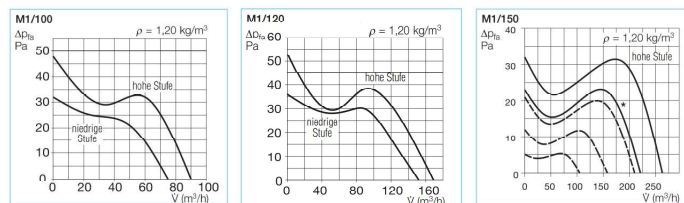

Kenmerken model 100:

	M1/100	M1/100 N	M1/100 NC	M1/100 F	M1/100 P
model	met 2 snelheden	idem M1/100 met overrun timer	idem M1/100 met aanpasbare overrun en interval timer	idem M1/100 met vochtigheidsmeter	idem M1/100 met PIR bewegings-sensor
"run on time", min. optioneel hoge of lage snelheid	-	6	6, 12, 18, 24 aanpasbaar	6, 12, 18, 24 aanpasbaar	6
interval werking, uren optioneel hoge of lage snelheid	-	-	4, 8, 12, 24 aanpasbaar	-	-
uitgestelde start (sec.)	-	45	0 of 45	0 of 45	-
terugslagklep, mech., afneembaar	ja	ja	ja	ja	ja
debiet (m³/h)	90/75	90/75	90/75	90/75	90/75
diameter ventilator (mm)	92	92	92	92	92
RPM min⁻¹	2650/2250	2650/2250	2650/2250	2650/2250	2650/2250
voltage/freq. 50/60Hz	230 V	230 V	230 V	230 V	230 V
verbruik (W)	9/5	9/5	9/5	9/5	9/5
gemeten stroom (A)	0,06/0,04	0,06/0,04	0,06/0,04	0,06/0,04	0,06/0,04
geluidsdruk dB(A) bij 3m²	30/25	30/25	30/25	30/25	30/25
elektrische stroomvoorziening NYM-0 in mm²	3x1,5	4x1,5	4x1,5	4x1,5	3x1,5
beschermingsklasse II, bescherming	IP 45	IP 45	IP 45	IP 45	IP 45
max. temperatuur	+40°C	+40°C	+40°C	+40°C	+40°C
gewicht (kg)	0,80	0,80	0,80	0,80	0,80

20170813

Badkamerventilatoren

Prestatiecurve:

Kenmerken model 120:

	M1/120	M1/120 N	M1/120 NC	M1/120 F	M1/120 P
model	met 2 snelheden	idem M1/120 met overrun timer	idem M1/120 met aanpasbare overrun en interval timer	idem M1/120 met vochtigheidsmeter	idem M1/120 met PIR bewegings-sensor
"run on time", min. optioneel hoge of lage snelheid	-	6	6, 12, 18, 24 aanpasbaar	6, 12, 18, 24 aanpasbaar	6
interval werking, uren optioneel hoge of lage snelheid	-	-	4, 8, 12, 24 aanpasbaar	-	-
uitgestelde start (sec.)	-	45	0 of 45	0 of 45	-
terugslagklep, mech., afneembaar	ja	ja	ja	ja	ja
debiet (m³/h)	170/150	170/150	170/150	170/150	170/150
diameter ventilator (mm)	111	111	111	111	111
RPM min⁻¹	2350/2050	2350/2050	2350/2050	2350/2050	2350/2050
voltage/freq. 50/60Hz	230 V	230 V	230 V	230 V	230 V
verbruik (W)	13/10	13/10	13/10	13/10	13/10
gemeten stroom (A)	0,09/0,08	0,09/0,08	0,09/0,08	0,09/0,08	0,09/0,08
geluidsdruk dB(A) bij 3m²	36/32	36/32	36/32	36/32	36/32
elektrische stroomvoorziening NYM-0 in mm²	3x1,5	4x1,5	4x1,5	4x1,5	3x1,5
beschermingsklasse II, bescherming	IP 45	IP 45	IP 45	IP 45	IP 45
max. temperatuur	+40°C	+40°C	+40°C	+40°C	+40°C
gewicht (kg)	1,05	1,05	1,05	1,05	1,05

20170813