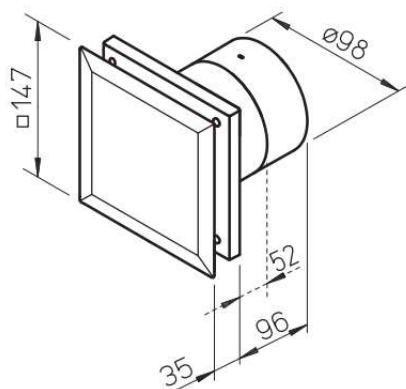

Vele opties:

- Standaard
- Nadraaitijd
- Interval
- Bewegingsdetector
- Hygrostaat

Alle modellen zijn standaard voorzien van een terugslagklep. Mag overal geplaatst worden, zelfs in de douche.

Afmetingen M1/100

Afmetingen M1/120

Afmetingen M1/150

Badkamerventilatoren

		M1/100	M1/120	M1/150
Voltage/Frequentie	V/50 Hz	230	230	230
Fase	~	1	1	1
Diameter	mm	98	118	137
Nominaal vermogen	W	9/5	13/10	8/4,5
Capaciteit	m ³ /h	50/75-20 Pa	110/140-20 Pa	180/31 Pa
Toerental	1/min	2650/2250	2350/2050	1900/1600
Geluidsdrkniv. op 3 meter	dB(A)	30/25	36/32	39/35
Isolatieklasse, motor		B	B	B
Dichtheidsklasse, motor		IP 45	IP 45	IP 45