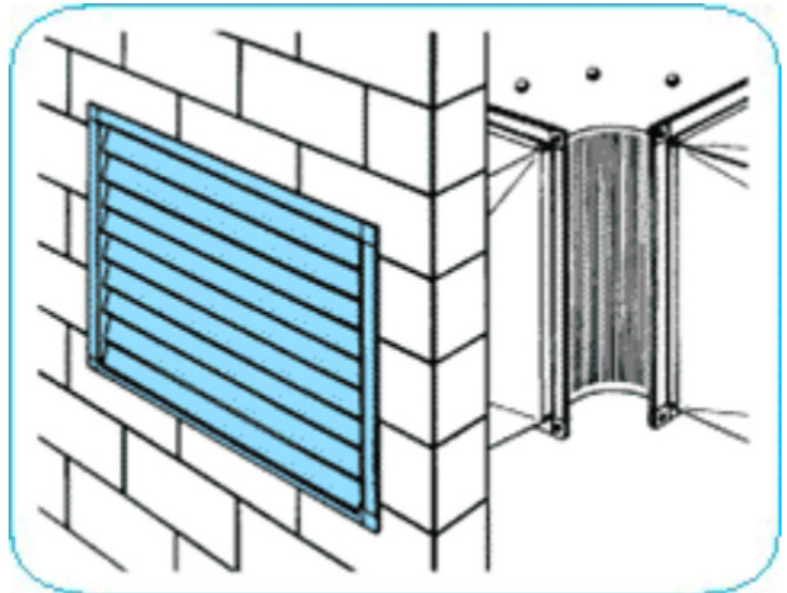

## Buitenluchtrooster op maat

Buitenluchtrooster type BRDW met brede doorlaat

### Kenmerken

- ongeveer 70% luchtdoorlaat
- inbouwdiepte is 62 mm, de kader is 40 mm

### Fabricage

- Profielen worden gezaagd in functie van dagmaat rooster en samengevoegd door puntlas of rivet.
- De lamellen worden geschroefd in het kaderprofiel.
- Het rooster kan optioneel uitgerust worden met een insecten of vogelgaas.