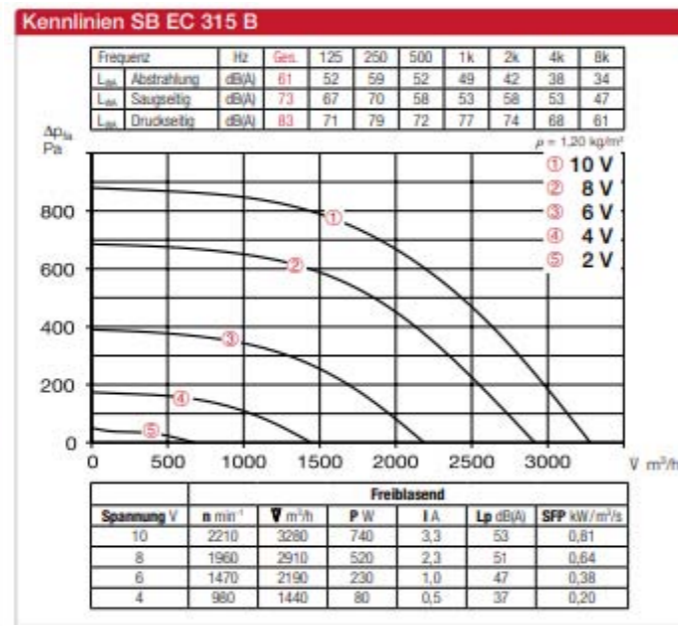

Silent Box EC

		SBEC200A	SBEC250A
Voltage/Frequentie	V/50 Hz	230	230
Nominaalstroom	A	1,00	1,18
Nominaal vermogen	W	120	160
Capaciteit (max.)	m ³ /h	911	1094
Toerental	1/min	2830	2790
Geluidsdrkniv. op 1m	dB(A)	39	42
Temperatuur	° C	60	60
Gewicht	kg	17,1	22,7
Dichtheidsklasse, motor		IP 54	IP 44

Silent Box EC

		SBEC315A	SBEC315B	SBEC355
Voltage/Frequentie	V/50 Hz	230	230	230
Nominaalstroom	A	1,56	3,73	1,56
Nominaal vermogen	W	330	740	320
Capaciteit (max.)	m ³ /h	2488	3283	2707
Toerental	1/min	1660	2210	1630
Geluidsdrukkniv. op 1m	dB(A)	49	53	53
Temperatuur	° C	60	60	60
Gewicht	kg	35,4	38,1	37,5
Dichtheidsklasse, motor		IP 54	IP 54	IP 54

Silent Box EC

		SBEC400A
Voltage/Frequentie	V/50 Hz	230
Nominaalstroom	A	1,59
Nominaal vermogen	W	340
Capaciteit (max.)	m ³ /h	2984
Toerental	1/min	1640
Geluidsdrukkniv. op 1m	dB(A)	51
Temperatuur	° C	60
Gewicht	kg	52
Dichtheidsklasse, motor		IP 54