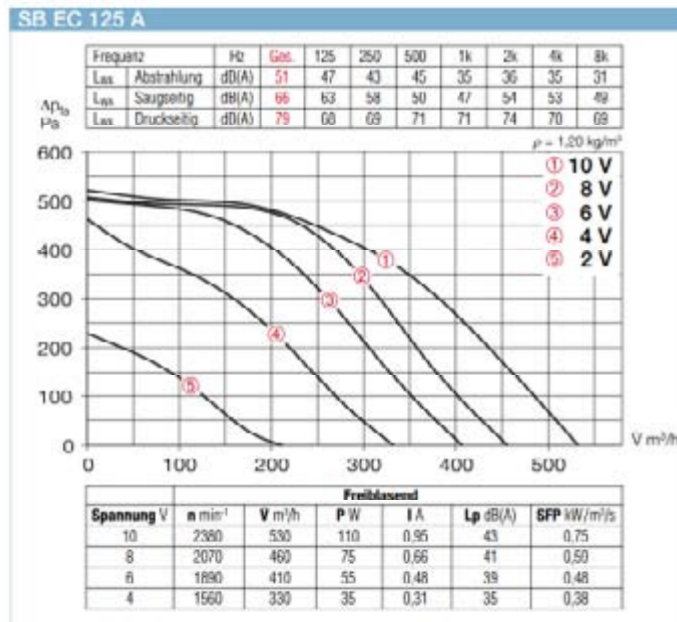

Silent Box EC

Boxventilator met EC motor

- **NIEUW** - met geïntegreerde potentiometer
- De ventilatoren kunnen in elke stand worden geïnstalleerd en zijn eenvoudig aan te sluiten op spiraalkokers.
- Gesloten kogellager motor met externe rotor.
- Isolatieklasse F, onderhoudsvrij en een continue werking.
- Ontworpen als geluidsdemper met 50mm slijtvaste, geluidsabsorberende minerale vezelplaat.
- Deksel afneembaar, ventilator makkelijk toegankelijk.
- De waaier met voor- of achterover gebogen schoepen zorgt voor een geringe geluidshinder met een efficiënte werking.
- Toerentalregeling 0 – 100 %.
- Klemmenkast IP55 en bescherming IP44

	diam. A	B	C	D	E	F
SBEC125	125	367	400	246	135	124
SBEC160	160	367	400	266	152	136
SBEC200	200	504	503	345	168	168
SBEC250	250	604	583	395	193	192
SBEC315	315	704	687	464	228	246
SBEC355	355	704	687	516	253	247
SBEC400	400	804	825	572	284	284

Silent Box EC

		SBEC125A	SBEC160A
Voltage/Frequentie	V/50 Hz	230	230
Nominaalstroom	A	1,00	0,98
Nominaal vermogen	W	120	120
Capaciteit (max.)	m ³ /h	530	540
Toerental	1/min	2790	2640
Geluidsdrkniv. op 1m	dB(A)	43	41
Temperatuur	° C	60	60
Gewicht	kg	10	10
Dichtheidsklasse, motor		IP 54	IP 54

Silent Box EC

		SBEC200A	SBEC250A
Voltage/Frequentie	V/50 Hz	230	230
Nominaalstroom	A	1,00	1,18
Nominaal vermogen	W	120	160
Capaciteit (max.)	m ³ /h	911	1094
Toerental	1/min	2830	2790
Geluidsdrkniv. op 1m	dB(A)	39	42
Temperatuur	° C	60	60
Gewicht	kg	17,1	22,7
Dichtheidsklasse, motor		IP 54	IP 44