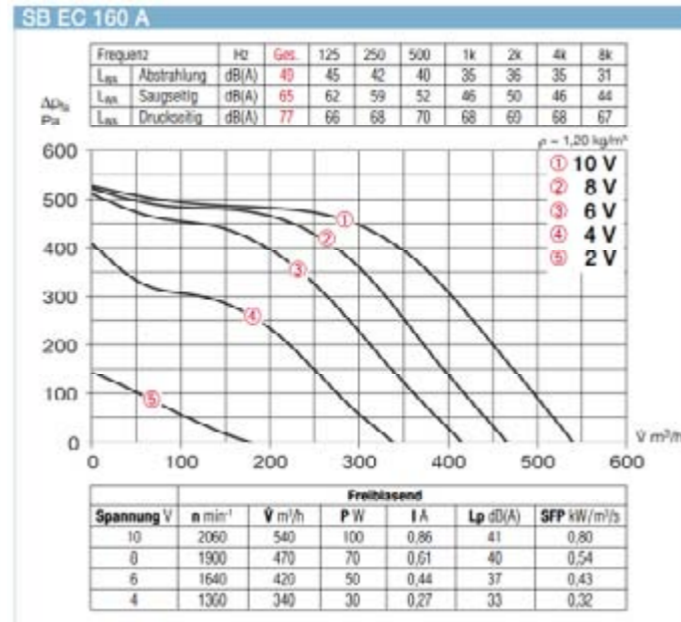

Silent Box EC

Boxventilator met EC motor

- **NIEUW** - met geïntegreerde potentiometer
- De ventilatoren kunnen in elke stand worden geïnstalleerd en zijn eenvoudig aan te sluiten op spiraalkokers.
- Gesloten kogellager motor met externe rotor.
- Isolatieklasse F, onderhoudsvrij en een continue werking.
- Ontworpen als geluidsdemper met 50mm slijtvaste, geluidsabsorberende minerale vezelplaat.
- Deksel afneembaar, ventilator makkelijk toegankelijk.
- De waaier met voor- of achterover gebogen schoepen zorgt voor een geringe geluidshinder met een efficiënte werking.
- Toerentalregeling 0 – 100 %.
- Klemmenkast IP55 en bescherming IP44

	diam. A	B	C	D	E	F
SBEC125	125	367	400	246	135	124
SBEC160	160	367	400	266	152	136
SBEC200	200	504	503	345	168	168
SBEC250	250	604	583	395	193	192
SBEC315	315	704	687	464	228	246
SBEC355	355	704	687	516	253	247
SBEC400	400	804	825	572	284	284

Silent Box EC

		SBEC125A	SBEC160A
Voltage/Frequentie	V/50 Hz	230	230
Nominaalstroom	A	1,00	0,98
Nominaal vermogen	W	120	120
Capaciteit (max.)	m ³ /h	530	540
Toerental	1/min	2790	2640
Geluidsdrkniv. op 1m	dB(A)	43	41
Temperatuur	° C	60	60
Gewicht	kg	10	10
Dichtheidsklasse, motor		IP 54	IP 54

Silent Box EC

		SBEC200A	SBEC250A
Voltage/Frequentie	V/50 Hz	230	230
Nominaalstroom	A	1,00	1,18
Nominaal vermogen	W	120	160
Capaciteit (max.)	m ³ /h	911	1094
Toerental	1/min	2830	2790
Geluidsdrkniv. op 1m	dB(A)	39	42
Temperatuur	° C	60	60
Gewicht	kg	17,1	22,7
Dichtheidsklasse, motor		IP 54	IP 44