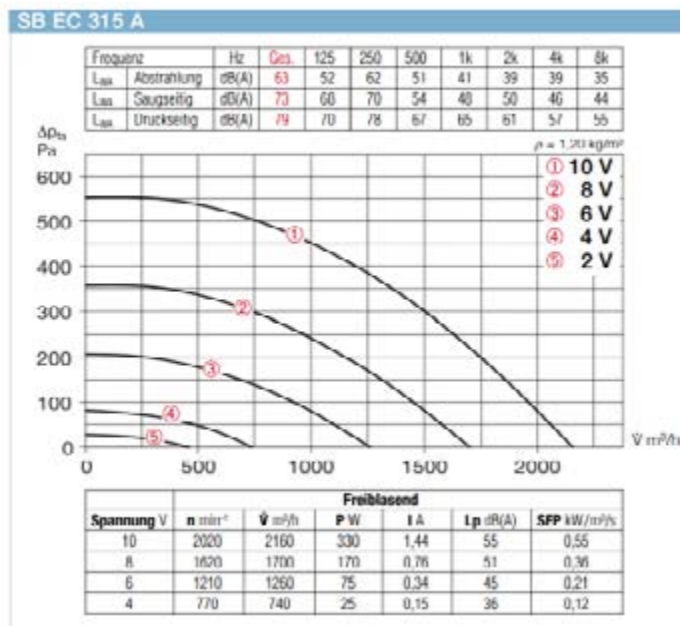

Silent Box EC

		SBEC315A	SBEC315B	SBEC355
Voltage/Frequentie	V/50 Hz	230	230	230
Nominaalstroom	A	1,56	3,73	1,56
Nominaal vermogen	W	330	740	320
Capaciteit (max.)	m³/h	2488	3283	2707
Toerental	1/min	1660	2210	1630
Geluidsdrukkniv. op 1m	dB(A)	49	53	53
Temperatuur	° C	60	60	60
Gewicht	kg	35,4	38,1	37,5
Dichtheidsklasse, motor		IP 54	IP 54	IP 54