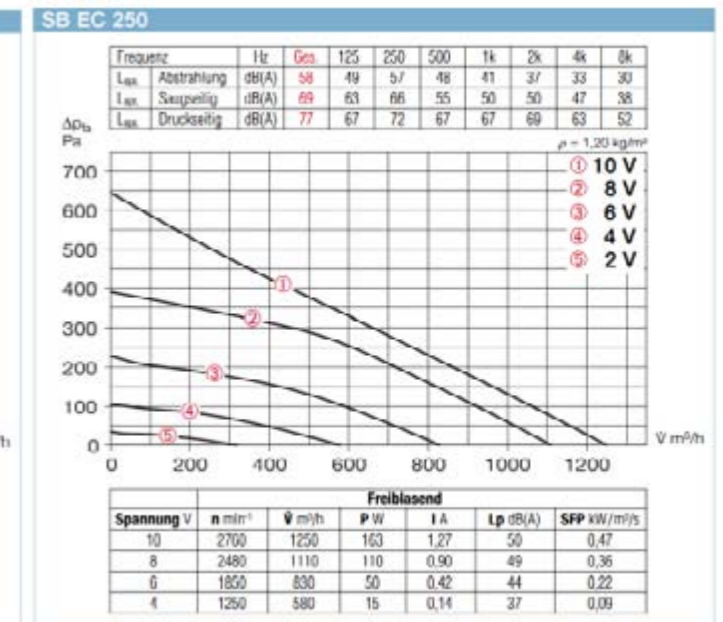

	diam. A	B	C	D	E	F
SBEC125	125	367	400	246	135	124
SBEC160	160	367	400	266	152	136
SBEC200	200	504	503	345	168	168
SBEC250	250	604	583	395	193	192
SBEC315	315	704	687	464	228	246
SBEC355	355	704	687	516	253	247
SBEC400	400	804	825	572	284	284

Silent Box EC

		SBEC125A	SBEC160A
Voltage/Frequentie	V/50 Hz	230	230
Nominaalstroom	A	1,00	0,98
Nominaal vermogen	W	120	120
Capaciteit (max.)	m ³ /h	530	540
Toerental	1/min	2790	2640
Geluidsdrkniv. op 1m	dB(A)	43	41
Temperatuur	° C	60	60
Gewicht	kg	10	10
Dichtheidsklasse, motor		IP 54	IP 54

Silent Box EC

		SBEC200A	SBEC250A
Voltage/Frequentie	V/50 Hz	230	230
Nominaalstroom	A	1,00	1,18
Nominaal vermogen	W	120	160
Capaciteit (max.)	m ³ /h	911	1094
Toerental	1/min	2830	2790
Geluidsdrkniv. op 1m	dB(A)	39	42
Temperatuur	° C	60	60
Gewicht	kg	17,1	22,7
Dichtheidsklasse, motor		IP 54	IP 44