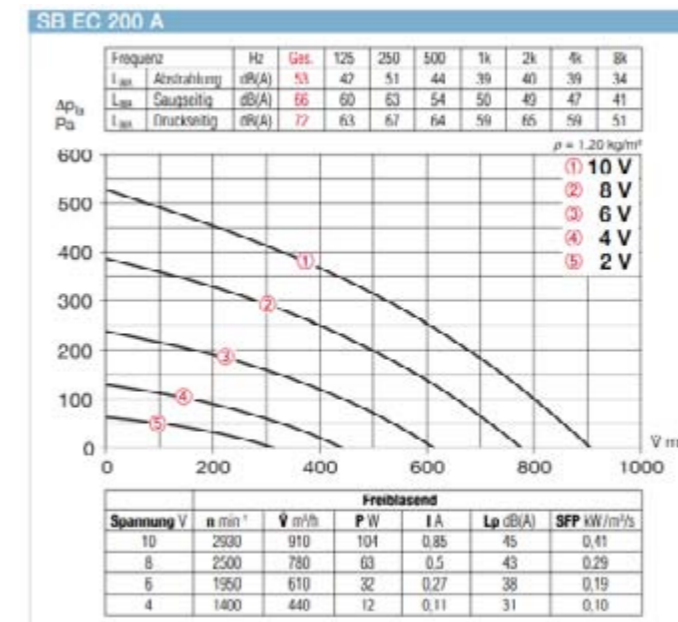

	diam. A	B	C	D	E	F
SBEC125	125	367	400	246	135	124
SBEC160	160	367	400	266	152	136
SBEC200	200	504	503	345	168	168
SBEC250	250	604	583	395	193	192
SBEC315	315	704	687	464	228	246
SBEC355	355	704	687	516	253	247
SBEC400	400	804	825	572	284	284

Silent Box EC

		SBEC125A	SBEC160A
Voltage/Frequentie	V/50 Hz	230	230
Nominaalstroom	A	1,00	0,98
Nominaal vermogen	W	120	120
Capaciteit (max.)	m ³ /h	530	540
Toerental	1/min	2790	2640
Geluidsdrkniv. op 1m	dB(A)	43	41
Temperatuur	° C	60	60
Gewicht	kg	10	10
Dichtheidsklasse, motor		IP 54	IP 54

Silent Box EC

		SBEC200A	SBEC250A
Voltage/Frequentie	V/50 Hz	230	230
Nominaalstroom	A	1,00	1,18
Nominaal vermogen	W	120	160
Capaciteit (max.)	m ³ /h	911	1094
Toerental	1/min	2830	2790
Geluidsdrkniv. op 1m	dB(A)	39	42
Temperatuur	° C	60	60
Gewicht	kg	17,1	22,7
Dichtheidsklasse, motor		IP 54	IP 44