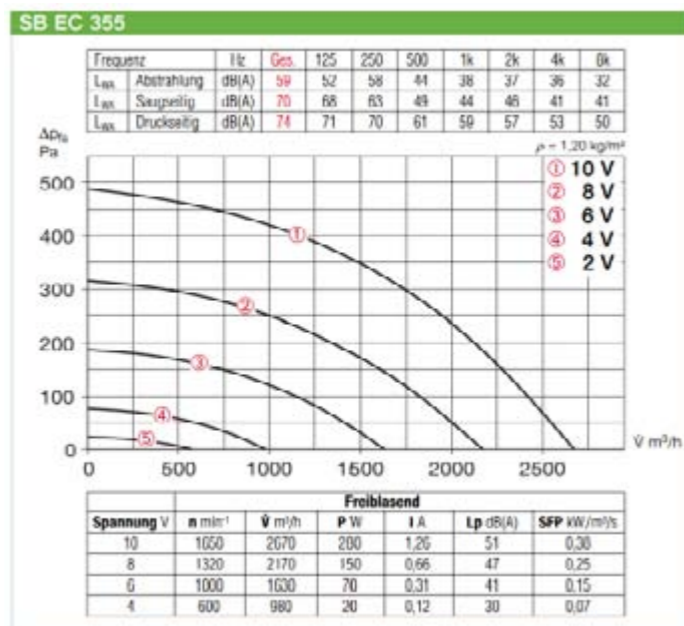

Silent Box EC

		SBEC200A	SBEC250A
Voltage/Frequentie	V/50 Hz	230	230
Nominaalstroom	A	1,00	1,18
Nominaal vermogen	W	120	160
Capaciteit (max.)	m ³ /h	911	1094
Toerental	1/min	2830	2790
Geluidsdrkniv. op 1m	dB(A)	39	42
Temperatuur	° C	60	60
Gewicht	kg	17,1	22,7
Dichtheidsklasse, motor		IP 54	IP 44

Silent Box EC

		SBEC315A	SBEC315B	SBEC355
Voltage/Frequentie	V/50 Hz	230	230	230
Nominaalstroom	A	1,56	3,73	1,56
Nominaal vermogen	W	330	740	320
Capaciteit (max.)	m ³ /h	2488	3283	2707
Toerental	1/min	1660	2210	1630
Geluidsdrukkniv. op 1m	dB(A)	49	53	53
Temperatuur	° C	60	60	60
Gewicht	kg	35,4	38,1	37,5
Dichtheidsklasse, motor		IP 54	IP 54	IP 54