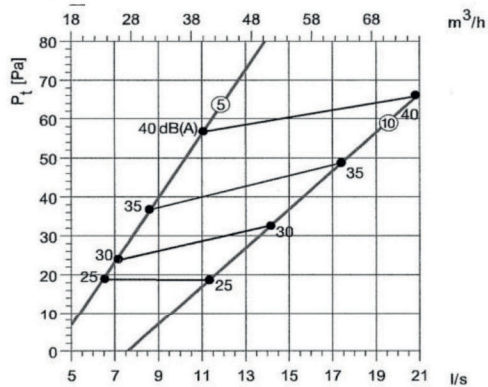

Ventielen VP

VP080