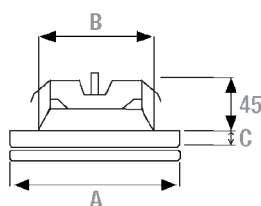

Aanvoerventiel voor pulsie

Technische gegevens

- Toevoerventiel met instelbaar drukverlies (via centrale disc)
- Plafond- en wandmontage
- Gegalvaniseerd staal, poedergelakt
- kleur RAL 9010

| Artikelnummer | Diam. A | Diam. B | Hoogte C |
|---------------|---------|---------|----------|
| VP080 | 106 | 80 | 15 |
| VP100 | 135 | 100 | 15 |
| VP125 | 160 | 125 | 15 |
| VP160 | 191 | 149 | 15 |
| VP200 | 238 | 200 | 18 |