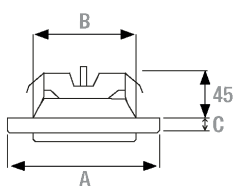

#### **Afvoerventiel voor extractie**

##### **Technische gegevens**

- Afvoerventiel met instelbaar drukverlies (via centrale disc)
- Plafond- of wandmontage
- Gegalvaniseerd staal, poedergelakt
- kleur RAL 9010

Artikelnummer	Diam. A	Diam. B	Hoogte C
<b>VE080</b>	106	80	15
<b>VE100</b>	135	100	15
<b>VE125</b>	160	125	15
<b>VE160</b>	191	149	15
<b>VE200</b>	238	200	18