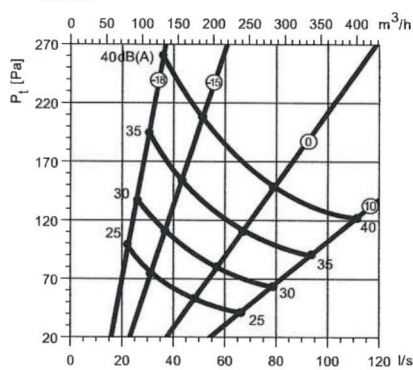

##### **Technische gegevens**

- Afvoerventiel met instelbaar drukverlies (via centrale disc)
- Plafond- of wandmontage
- Gegalvaniseerd staal, poedergelakt
- kleur RAL 9010

Artikelnummer	Diam. A	Diam. B	Hoogte C
<b>VE080</b>	106	80	15
<b>VE100</b>	135	100	15
<b>VE125</b>	160	125	15
<b>VE160</b>	191	149	15
<b>VE200</b>	238	200	18

# Ventielen VE

VE080

VE100

VE125

VE160

VE200