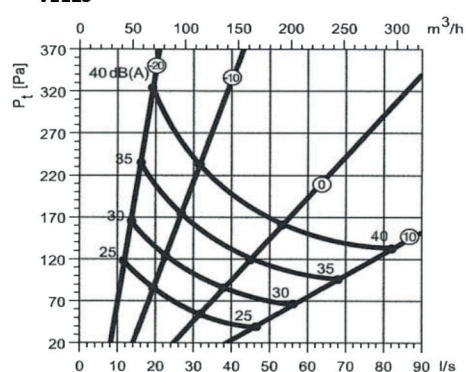

##### **Technische gegevens**

- Afvoerventiel met instelbaar drukverlies (via centrale disc)
- Plafond- of wandmontage
- Gegalvaniseerd staal, poedergelakt
- kleur RAL 9010

Artikelnummer	Diam. A	Diam. B	Hoogte C
<b>VE080</b>	106	80	15
<b>VE100</b>	135	100	15
<b>VE125</b>	160	125	15
<b>VE160</b>	191	149	15
<b>VE200</b>	238	200	18

# Ventielen VE

VE080

VE100

VE125

VE160

VE200