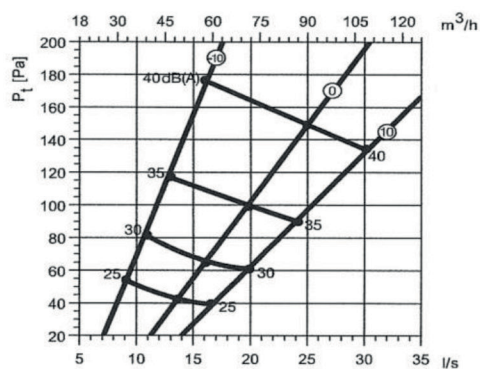

Ventielen VE

VE080