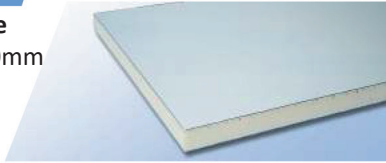

PIR accessoires

PIR panelen 21 mm dikte

- afmeting 4000x1200mm
- dikte 21mm
- alu dikte 80 micron
- gewicht 1,45 kg/m²
- stijfheid > 350.000 N.mm

PIR panelen 30 mm dikte

- afmeting 4000x1200mm
- dikte 30mm
- alu dikte 80/200 micron
- gewicht 2,2 kg/m²
- stijfheid > 900.000 N.mm

Kaderprofiel

- aluminium
- te bestellen voor 21 mm paneel of 30 mm paneel

F-profiel

- aluminium
- te bestellen voor 21 mm paneel of 30 mm paneel

Schuiflat

- bevestigt kaders aan elkaar
- aluminium
- dikte 14/10
- zowel voor 21 als 30 mm paneel