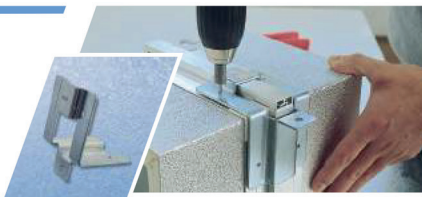

- versterkingshoek te bestellen voor 21 mm paneel of 30 mm paneel

Tiger Connector

- in aluminium
- om twee kanaalsegmenten van een kanaal bij elkaar te houden

Kanaalondersteuning

- zowel voor 21 als 30 mm paneel