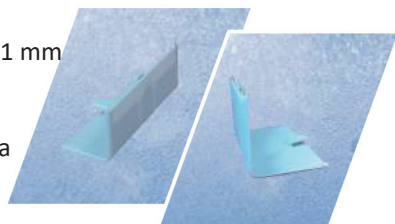

Hoekafdekking

- hoekafdekking voor 21 mm paneel in nylon
- hoekafdekking voor 30 mm paneel in galva