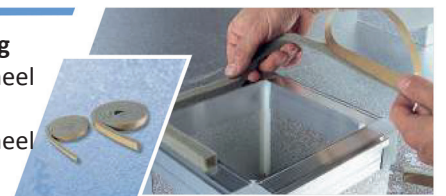

Zelfklevende pakking

- voor 21 mm paneel 15x10 mm
- voor 30 mm paneel 25x10 mm