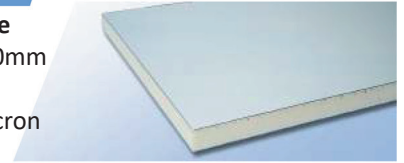

PIR accessoires

PIR panelen 21 mm dikte

- afmeting 4000x1200mm
- dikte 21mm
- alu dikte 80 micron
- gewicht 1,45 kg/m²
- stijfheid > 350.000 N.mm

PIR panelen 30 mm dikte

- afmeting 4000x1200mm
- dikte 30mm
- alu dikte 80/200 micron
- gewicht 2,2 kg/m²
- stijfheid > 900.000 N.mm

Kaderprofiel

- aluminium
- te bestellen voor 21 mm paneel of 30 mm paneel

F-profiel

- aluminium
- te bestellen voor 21 mm paneel of 30 mm paneel

Schuiflat

- bevestigt kaders aan elkaar
- aluminium
- dikte 14/10
- zowel voor 21 als 30 mm paneel