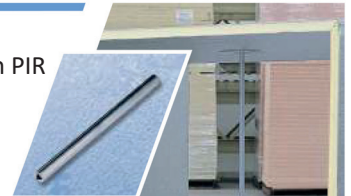

Aluminium buis

- voor versteviging van een PIR kanaal
- aluminium
- diam. 16 mm