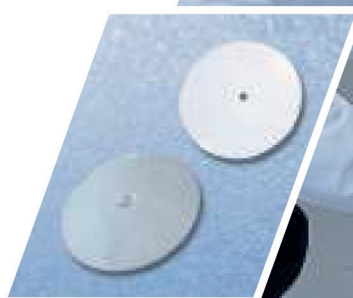

PIR kanaalversteving

C2PIRALUBUIS

Verstevigingsbuis

- uit aluminium
- diam. 16 mm
- één buis is 4 meter

C2PIRROND120

Verstevigingskop

- rondel
- diam. 120 mm
- uit nylon

C2PIRKRUIS

Verstevigingskruis

- diam. 16 mm