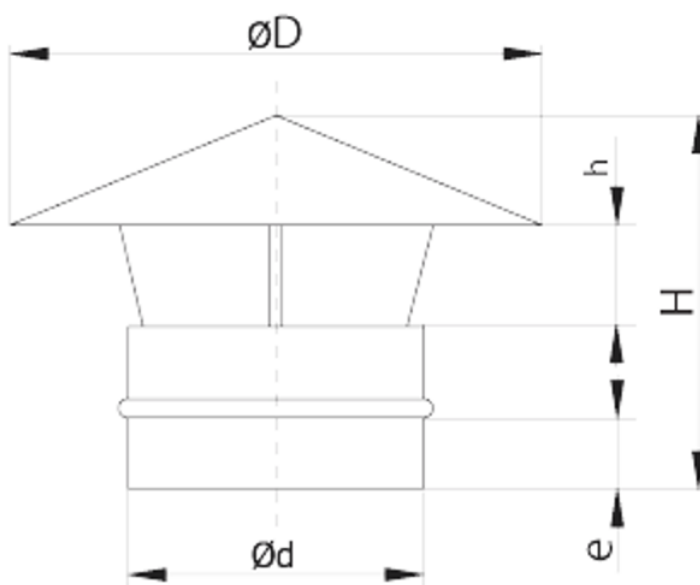

### OMSCHRIJVING

Deze ronde dakkap (chinese hoed) is standaard gemaakt uit gegalvaniseerd staal. Het onderste deel is een mannelijke connector voor montage op de dakbasis.

Op aanvraag leverbaar met een vrouwelijke aansluiting en / of uitgevoerd in RVS of aluminium plaat.

$\varnothing d_{\text{con}}$ [mm]	$\varnothing D_{\text{con}}$ [mm]	h [mm]	H [mm]
100	190	40	170
125	225	40	210
140	250	50	235
150	270	50	250
160	290	50	260
200	360	60	340
250	450	75	400
315	570	95	520
355	640	125	574
400	720	130	640
450	810	150	740
500	900	160	810
630	1140	190	1010
710	1300	230	1050
800	1400	240	1260
900	1480	300	1430