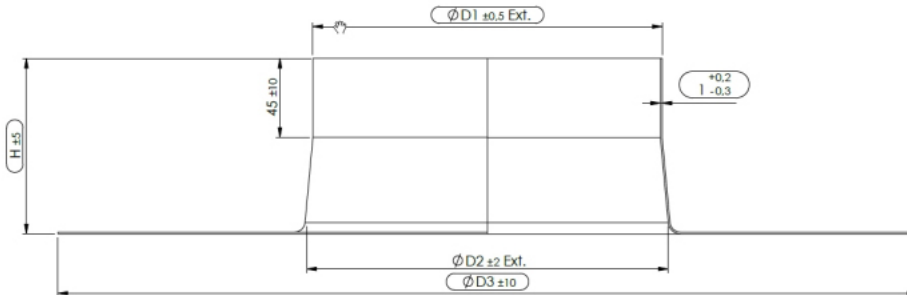

Plakplaat aluminium

OMSCHRIJVING

Dakdoorvoer of plakplaat uit aluminium voor gebruik bij een plat dak. Voor een waterdichte montage van de dakdoorvoer. (geen stormkraag nodig)

RGD	D1	D2	D3	H
90	110	117	410	100
100	120	127	410	100
100	120	127	410	150
110	132	137	410	100
110	135	137	410	150
130	150	157	450	100
150	170	177	450	100
150	170	177	450	150
150	170	181	450	254
180	200	207	492	100
200	220	227	492	100
200	220	227	482	150
200	220	227	500	250

D mm	Mat.	Mat.
100	alu-galva	alu-galva
105/110	mechanische ventilatie	ventilation mécanique