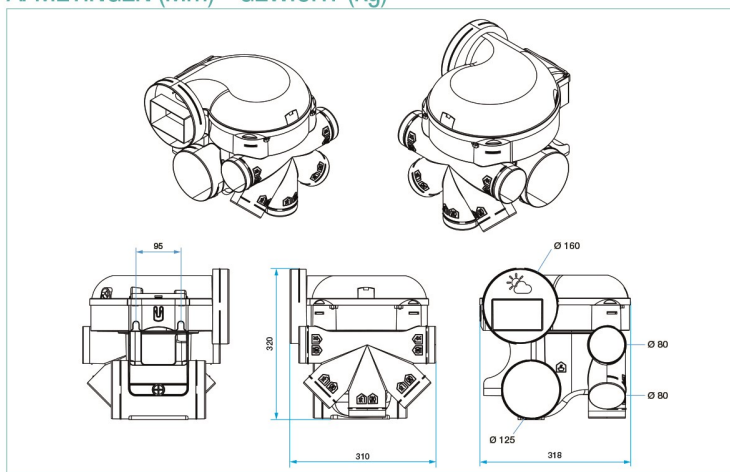

AFMETINGEN (Mm) - GEWICHT (kg)

- Gewicht: 2,7 kg

AERAUISCHE KENMERKEN

EasyHome Hygro premium SP

Energiezuinige vochtgestuurde ventilatie

INSTALLATIE

- Ophangmontage op zolder met meegeleverde koord.
- Snelklem voor elektrische aansluiting.
- Aansluiting op de groep van buizen met:
 - Ø125 mm
 - Ø80 mm
 - Ø160 mm voor luchtafvoer
- Compatibel met alle soorten buizen:
 - soepele Algaine-buizen
 - halfharde Optiflex-buizen (EasyCLIP Optiflex-toebehoren verkrijgbaar als optie)
 - harde Minigaine-buizen