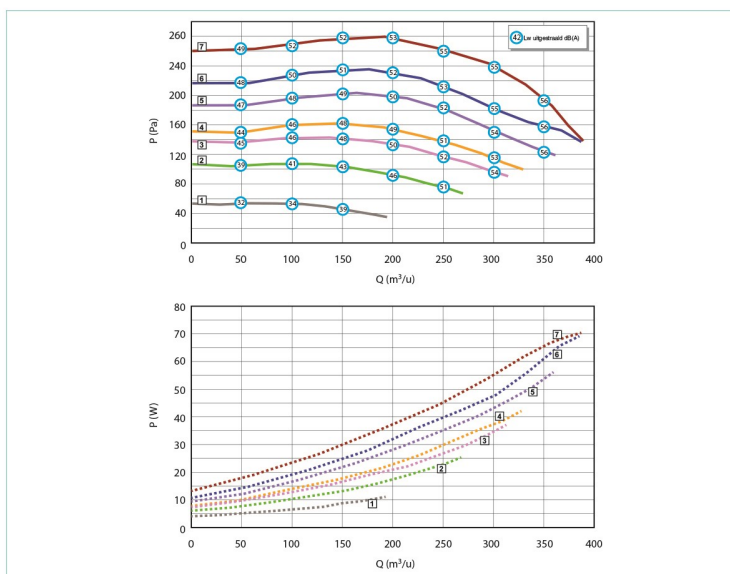

TOEPASSINGSGBIED

- Vochtgestuurde systeem C voor eengezinswoning of appartement.

AKOESTISCHE KENMERKEN

Regeling snelheid 4:

- Geluidsvermogen keukenventiel: 38 dB(A)
- Geluidsdruk keukenventiel op 2 meter: ≥ 33 dB(A)

AFMETINGEN (Mm) - GEWICHT (kg)

- Gewicht: 2,7 kg

AERAUISCHE KENMERKEN

EasyHome Hygro premium SP

Energiezuinige vochtgestuurde ventilatie

INSTALLATIE

- Ophangmontage op zolder met meegeleverde koord.
- Snelklem voor elektrische aansluiting.
- Aansluiting op de groep van buizen met:
 - Ø125 mm
 - Ø80 mm
 - Ø160 mm voor luchtafvoer
- Compatibel met alle soorten buizen:
 - soepele Algaine-buizen
 - halfharde Optiflex-buizen (EasyCLIP Optiflex-toebehoren verkrijgbaar als optie)
 - harde Minigaine-buizen