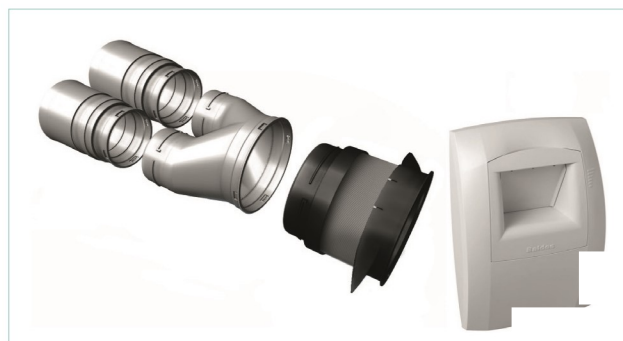

- Max. opgenomen vermogen: 85 W
- Max. stroomsterkte: 0,6 A

MONTAGE

Ophangmontage op zolder

Inclusief EasyCLIP Algaine

EasyCLIP Optiflex (als optie)

Recht koppelstuk Ø90 + klauwenmof Ø80 + Bahia-ventiel Ø80