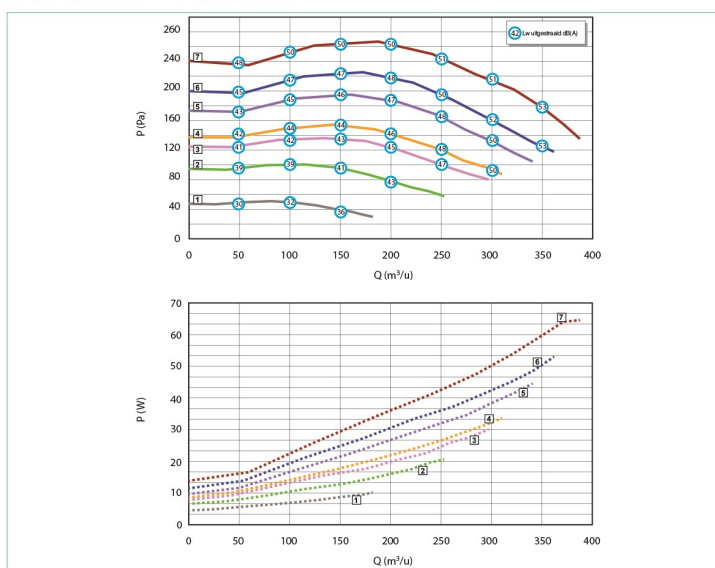

TOEPASSINGSGEBIED

- Vochtgestuurde systeem C voor eengezinswoning of appartement
- Nieuwbouw en renovatie

AKOESTISCHE KENMERKEN

Regeling snelheid 4:

- Geluidsvermogen keukenventiel: 38 dB(A)
- Geluidsdruk keukenventiel op 2 meter: ≥33 dB(A)

AFMETINGEN (Mm) - GEWICHT (kg)

- Gewicht: 2,7 kg

AERAUISCHE KENMERKEN

EasyHome Hygro compact premium SP

Energiezuinige vochtgestuurde ventilatie

INSTALLATIE

- Multipositionele montage: muur, plafond, hellend dak.
 - Maar 2 bevestigingsschroeven en geïntegreerde trillingsdempende strips.
 - Ultraplatt: < 19 cm
 - Pictogrammen op de groep met montageaanwijzingen.
 - Snelklem voor elektrische aansluiting.
 - Aansluiting van 1 tot 7 ventilatiesnelheden
 - Aansluiting op de groep van buizen met:
 - Ø125 mm
 - Ø80 mm
 - Ø160 mm voor luchtafvoer.
 - Compatibel met alle soorten buizen:
 - soepele Algaine-buizen
 - halfharde Optiflex-buizen (EasyCLIP Optiflex-toebehoren verkrijgbaar als optie)
 - harde Minigaine-buizen
- Niet-verwarmde ruimten: buizen isoleren.