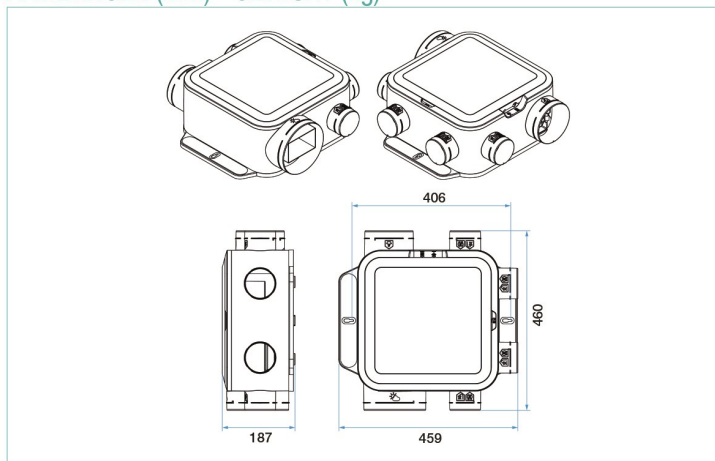

AFMETINGEN (Mm) - GEWICHT (kg)

- Gewicht: 2,7 kg

AERAUISCHE KENMERKEN

EasyHome Hygro compact premium SP

Energiezuinige vochtgestuurde ventilatie

INSTALLATIE

- Multipositionele montage: muur, plafond, hellend dak.
 - Maar 2 bevestigingsschroeven en geïntegreerde trillingsdempende strips.
 - Ultraplatt: < 19 cm
 - Pictogrammen op de groep met montageaanwijzingen.
 - Snelklem voor elektrische aansluiting.
 - Aansluiting van 1 tot 7 ventilatiesnelheden
 - Aansluiting op de groep van buizen met:
 - Ø125 mm
 - Ø80 mm
 - Ø160 mm voor luchtafvoer.
 - Compatibel met alle soorten buizen:
 - soepele Algaine-buizen
 - halfharde Optiflex-buizen (EasyCLIP Optiflex-toebehoren verkrijgbaar als optie)
 - harde Minigaine-buizen
- Niet-verwarmde ruimten: buizen isoleren.

- Max. opgenomen vermogen: 85 W
- Max. stroomsterkte: 0,8 A

MONTAGE

Recht koppelstuk Ø90 + klauwenmof Ø80 +
Bahia-ventiel Ø80

2 rechte koppelstukken Ø90 + broekstuk Ø125 + soepel koppelstuk
Ø125 + Bahia-ventiel Ø125