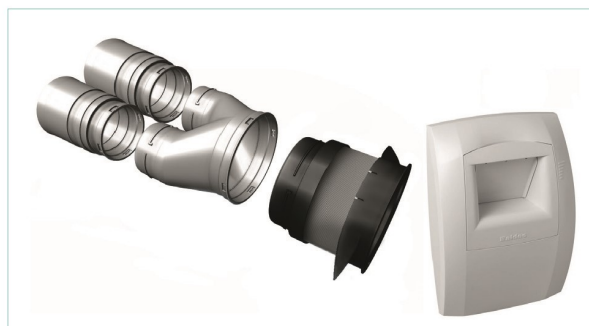

- EasyCLIP Optiflex-toebehoren om EasyHOME® aan te sluiten op halfharde buizen.

TECHNISCHE KENMERKEN

- Spanning: 230 V - 50 Hz eenfasig
- Beschermingsklasse van de groep: IPX2

EasyHOME® HYGRO Premium SP:

- Max. opgenomen vermogen: 85 W
- Max. stroomsterkte: 0,8 A

MONTAGE

Recht koppelstuk Ø90 + klauwenmof Ø80 +
Bahia-ventiel Ø80

2 rechte koppelstukken Ø90 + broekstuk Ø125 + soepel koppelstuk
Ø125 + Bahia-ventiel Ø125