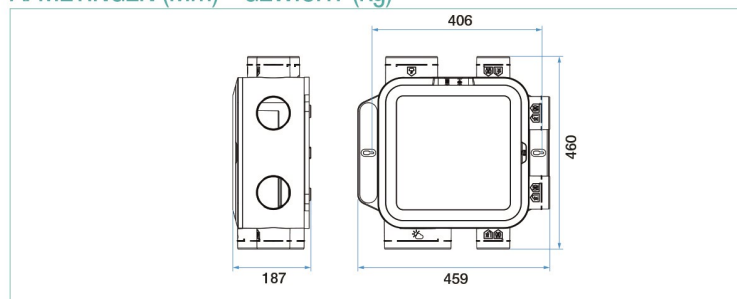

### TOEBEHOREN

Benaming
Omschakelaar GMV
Easy Clip-koppelstuk en -beugel Ø125 mm
Easy Clip-koppelstuk en -beugel Ø80 mm
Easy Clip-koppelstuk en -beugel Ø160 mm
MR Modulo Ø80 mm
MR Modulo Ø125 mm kleine debieten
MR Modulo Ø125 mm grote debieten
ColorLine Ø80 mm + mof
ColorLine Ø125 mm + mof

### AFMETINGEN (Mm) - GEWICHT (kg)

- Gewicht (groep): 3,6 kg