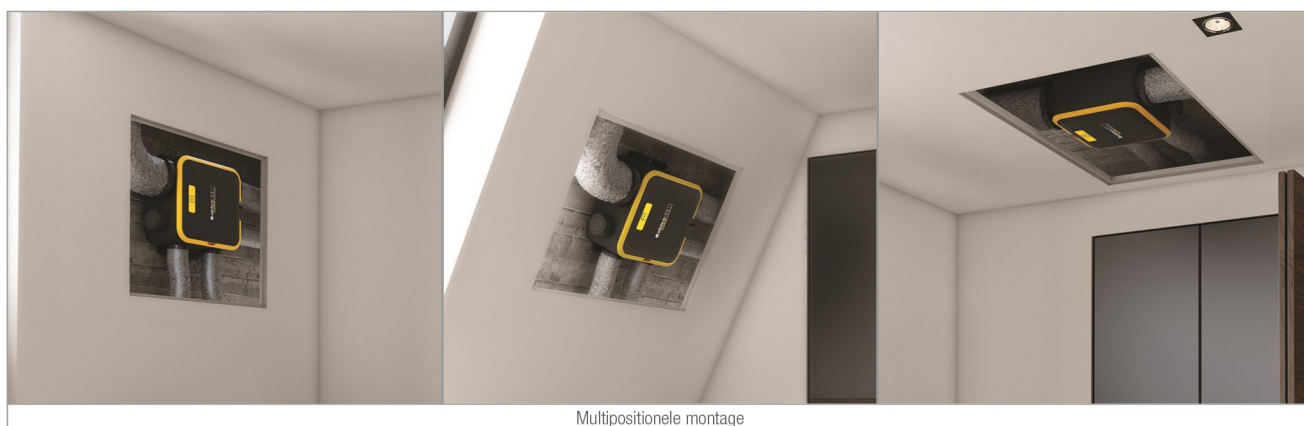

MONTAGE

Multipositionele montage