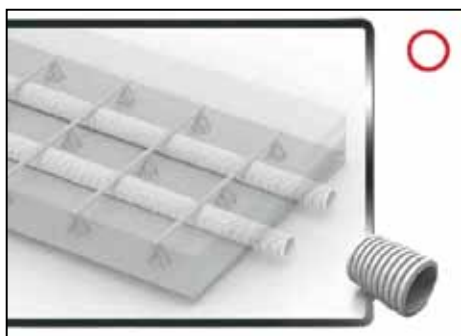

Technische Fiche

Vloerkanalen - Flex Pipe

Clima Construct zorgt met de Flex Pipe voor een makkelijk kanalenwerk. Het flexibele leidingsysteem bestaat uit verschillende aparte stukken.

Eigenschappen

Het Flex Pipe systeem vereenvoudigt het gebruik van ronde en ovale kanalen, met verschillende rond- en ovaal combinaties.

De ovale buis heeft identieke hydraulische doorsnede en drukval als de ronde buis en een punt-symmetrische vorm. Dit geeft een aantal voordelen:

- van planning en ontwerp tot de installatie en inbedrijfstelling tot en met onderhoud is het gedrag van de ronde en ovale buis volledig identiek
- grote planning en installatievrijheid doordat verandering van ronde naar ovale buis (of omgekeerd) mogelijk is dankzij overgangsdoppen voor zowel de baan en als de verdeelkast.
- er kan altijd gekozen worden voor de ideale, voordelige optie. De ruimtebesparende ovale buis kan onder andere gebruikt worden bij lage bouwhoogten.
- de ronde-ovale-compatibiliteit zorgt voor een zeer makkelijke installatie. De buizen kunnen voor verschillende projecten gebruikt worden.
- de puntsymmetrische, ovale bouwvorm maakt de aanleg van horizontale naar verticale buizen mogelijk zonder gebruik te maken van adapterstukken.

- diameter 75 mm
- binnendiameter 63 mm
- debiet ongeveer 30 m³/h

- afmetingen 51 x 114 mm
- debiet ongeveer 30 m³/h

Flex Pipe

Flex Pipe Rond diameter 75 mm

ventilatiebuis
diam.75mm

deksel, dichtring, klem

horizontale / verticale
bocht

vloerdoos met rooster

multi-verdeelbox

Flex Pipe

Flex Pipe Rond diameter 75 mm

vloerdoos met rooster

verdeeldoos met rooster voor muurbevestiging

verdeeldoos boog hoek set