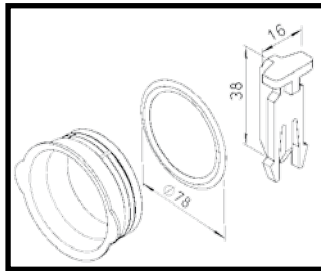

- diameter 75 mm
- binnendiameter 63 mm
- debiet ongeveer 30 m³/h

- afmetingen 51 x 114 mm
- debiet ongeveer 30 m³/h

Flex Pipe

Flex Pipe Rond diameter 75 mm

ventilatiebuis
diam.75mm

deksel, dichtring, klem

verbindingsmof

horizontale bocht

vloerdoos met rooster

multi-verdeelbox inbouw

Flex Pipe Ovaal 51 x 114 mm

ventilatiebuis
51 x 114 mm

deksel, dichtring, klem

verbindingsmof

horizontale / verticale
bocht

vloerdoos met rooster

multi-verdeelbox

Flex Pipe

Flex Pipe Rond diameter 75 mm

vloerdoos met rooster

verdeeldoos met rooster voor muurbevestiging

verdeeldoos boog hoek set