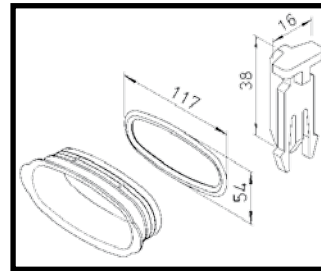

- diameter 75 mm
- binnendiameter 63 mm
- debiet ongeveer 30 m³/h

- afmetingen 51 x 114 mm
- debiet ongeveer 30 m³/h

Flex Pipe

Flex Pipe Rond diameter 75 mm

ventilatiebuis
diam.75mm

deksel, dichtring, klem

verbindingsmof

horizontale bocht

vloerdoos met rooster

multi-verdeelbox inbouw

Flex Pipe Ovaal 51 x 114 mm

ventilatiebuis
51 x 114 mm

deksel, dichtring, klem

verbindingsmof

horizontale / verticale
bocht

vloerdoos met rooster

multi-verdeelbox

Flex Pipe

Flex Pipe Rond diameter 75 mm

vloerdoos met rooster

verdeeldoos met rooster voor muurbevestiging

verdeeldoos boog hoek set