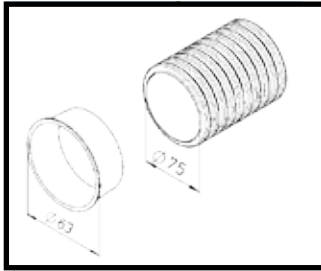

De ovale buis heeft identieke hydraulische doorsnede en drukval als de ronde buis en een punt-symmetrische vorm. Dit geeft een aantal voordelen:

- van planning en ontwerp tot de installatie en inbedrijfstelling tot en met onderhoud is het gedrag van de ronde en ovale buis volledig identiek
- grote planning en installatievrijheid doordat verandering van ronde naar ovale buis (of omgekeerd) mogelijk is dankzij overgangsdoppen voor zowel de baan en als de verdeelkast.
- er kan altijd gekozen worden voor de ideale, voordelige optie. De ruimtebesparende ovale buis kan onder andere gebruikt worden bij lage bouwhoogten.
- de ronde-ovale-compatibiliteit zorgt voor een zeer makkelijke installatie. De buizen kunnen voor verschillende projecten gebruikt worden.
- de puntsymmetrische, ovale bouwvorm maakt de aanleg van horizontale naar verticale buizen mogelijk zonder gebruik te maken van adapterstukken.

- diameter 75 mm
- binnendiameter 63 mm
- debiet ongeveer 30 m³/h

- afmetingen 51 x 114 mm
- debiet ongeveer 30 m³/h

Flex Pipe

Flex Pipe Rond diameter 75 mm

ventilatiebuis
diam.75mm

deksel, dichtring, klem

verbindingsmof

horizontale bocht

vloerdoos met rooster

multi-verdeelbox inbouw

Flex Pipe Ovaal 51 x 114 mm

ventilatiebuis
51 x 114 mm

deksel, dichtring, klem

verbindingsmof

horizontale / verticale
bocht

vloerdoos met rooster

multi-verdeelbox

Flex Pipe

Flex Pipe Rond diameter 75 mm

vloerdoos met rooster

verdeeldoos met rooster voor muurbevestiging

verdeeldoos boog hoek set