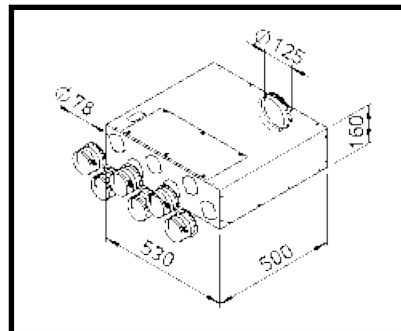

horizontale / verticale
bocht

vloerdoos met rooster

multi-verdeelbox

Flex Pipe

Flex Pipe Rond diameter 75 mm

vloerdoos met rooster

verdeeldoos met rooster voor muurbevestiging

verdeeldoos boog hoek set

muurdoorgang

ruwbouwpakket

Flex Pipe Ovaal 51 x 114 mm

Multi-verdelerkast 4+1 (ovaal)

Verdelerkast 10 (ovaal)

Flex Pipe

Multi verdelerkast 4+1 (rond)

Inbouw verdelerkast 6 (rond)