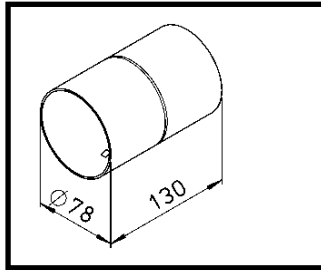

- diameter 75 mm
- binnendiameter 63 mm
- debiet ongeveer 30 m³/h

- afmetingen 51 x 114 mm
- debiet ongeveer 30 m³/h

Flex Pipe

Flex Pipe Rond diameter 75 mm

ventilatiebuis
diam.75mm

deksel, dichtring, klem

verbindingsmof

horizontale bocht

vloerdoos met rooster

multi-verdeelbox inbouw

Flex Pipe Ovaal 51 x 114 mm

ventilatiebuis
51 x 114 mm

deksel, dichtring, klem

verbindingsmof

horizontale / verticale
bocht

vloerdoos met rooster

multi-verdeelbox

Flex Pipe

Flex Pipe Rond diameter 75 mm

vloerdoos met rooster

verdeeldoos met rooster voor muurbevestiging

verdeeldoos boog hoek set