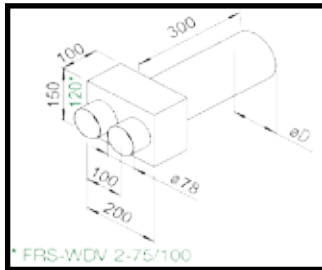

- diameter 75 mm
- binnendiameter 63 mm
- debiet ongeveer 30 m³/h

- afmetingen 51 x 114 mm
- debiet ongeveer 30 m³/h

Flex Pipe

Flex Pipe Rond diameter 75 mm

ventilatiebuis
diam.75mm

deksel, dichtring, klem

verbindingsmof

horizontale bocht

vloerdoos met rooster

multi-verdeelbox inbouw

Flex Pipe Ovaal 51 x 114 mm

ventilatiebuis
51 x 114 mm

deksel, dichtring, klem

verbindingsmof

horizontale / verticale
bocht

vloerdoos met rooster

multi-verdeelbox

Flex Pipe

Flex Pipe Rond diameter 75 mm

vloerdoos met rooster

verdeeldoos met rooster voor muurbevestiging

verdeeldoos boog hoek set

muurdoorgang

ruwbouwpakket

Flex Pipe Ovaal 51 x 114 mm

Multi-verdelerkast 4+1 (ovaal)

Verdelerkast 10 (ovaal)

Flex Pipe

Multi verdelerkast 4+1 (rond)

Inbouw verdelerkast 6 (rond)