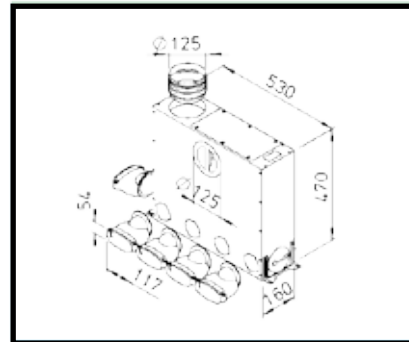

Flex Pipe Ovaal 51 x 114 mm

Multi-verdelerkast 4+1 (ovaal)