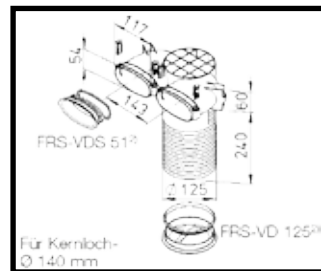

- diameter 75 mm
- binnendiameter 63 mm
- debiet ongeveer 30 m³/h

- afmetingen 51 x 114 mm
- debiet ongeveer 30 m³/h

Flex Pipe

Flex Pipe Rond diameter 75 mm

ventilatiebuis
diam.75mm

deksel, dichtring, klem

verbindingsmof

horizontale bocht

vloerdoos met rooster

multi-verdeelbox inbouw

Flex Pipe Ovaal 51 x 114 mm

ventilatiebuis
51 x 114 mm

deksel, dichtring, klem

verbindingsmof

horizontale / verticale
bocht

vloerdoos met rooster

multi-verdeelbox

Flex Pipe

Flex Pipe Rond diameter 75 mm

vloerdoos met rooster

verdeeldoos met rooster voor muurbevestiging

verdeeldoos boog hoek set