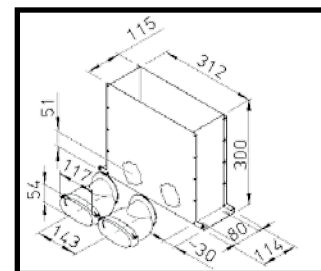

- diameter 75 mm
- binnendiameter 63 mm
- debiet ongeveer 30 m³/h

- afmetingen 51 x 114 mm
- debiet ongeveer 30 m³/h

Flex Pipe

Flex Pipe Rond diameter 75 mm

ventilatiebuis
diam.75mm

deksel, dichtring, klem

verbindingsmof

horizontale bocht

vloerdoos met rooster

multi-verdeelbox inbouw

Flex Pipe Ovaal 51 x 114 mm

ventilatiebuis
51 x 114 mm

deksel, dichtring, klem

verbindingsmof

horizontale / verticale
bocht

vloerdoos met rooster

multi-verdeelbox

Flex Pipe

Flex Pipe Rond diameter 75 mm

vloerdoos met rooster

verdeeldoos met rooster voor muurbevestiging

verdeeldoos boog hoek set