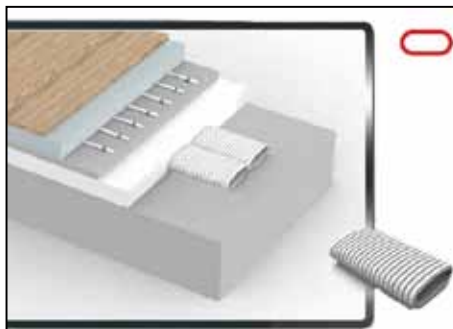

Technische Fiche

Vloerkanalen - Flex Pipe

Clima Construct zorgt met de Flex Pipe voor een makkelijk kanalenwerk. Het flexibele leidingsysteem bestaat uit verschillende aparte stukken.

Eigenschappen

Het Flex Pipe systeem vereenvoudigt het gebruik van ronde en ovale kanalen, met verschillende rond- en ovaal combinaties.

De ovale buis heeft identieke hydraulische doorsnede en drukval als de ronde buis en een punt-symmetrische vorm. Dit geeft een aantal voordelen:

- van planning en ontwerp tot de installatie en inbedrijfstelling tot en met onderhoud is het gedrag van de ronde en ovale buis volledig identiek
- grote planning en installatievrijheid doordat verandering van ronde naar ovale buis (of omgekeerd) mogelijk is dankzij overgangsdoppen voor zowel de baan en als de verdeelkast.
- er kan altijd gekozen worden voor de ideale, voordelige optie. De ruimtebesparende ovale buis kan onder andere gebruikt worden bij lage bouwhoogten.
- de ronde-ovale-compatibiliteit zorgt voor een zeer makkelijke installatie. De buizen kunnen voor verschillende projecten gebruikt worden.
- de puntsymmetrische, ovale bouwvorm maakt de aanleg van horizontale naar verticale buizen mogelijk zonder gebruik te maken van adapterstukken.

- diameter 75 mm
- binnendiameter 63 mm
- debiet ongeveer 30 m³/h

- afmetingen 51 x 114 mm
- debiet ongeveer 30 m³/h

Flex Pipe

Flex Pipe Rond diameter 75 mm

ventilatiebuis
diam.75mm

deksel, dichtring, klem

horizontale / verticale
bocht

vloerdoos met rooster

multi-verdeelbox

Flex Pipe

Flex Pipe Rond diameter 75 mm

vloerdoos met rooster

verdeeldoos met rooster voor muurbevestiging

verdeeldoos boog hoek set