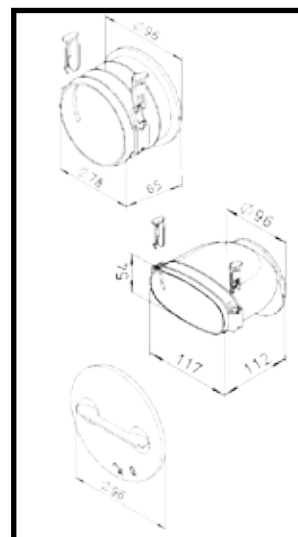

- diameter 75 mm
- binnendiameter 63 mm
- debiet ongeveer 30 m³/h

- afmetingen 51 x 114 mm
- debiet ongeveer 30 m³/h

Flex Pipe

Flex Pipe Rond diameter 75 mm

ventilatiebuis
diam.75mm

deksel, dichtring, klem

horizontale / verticale
bocht

vloerdoos met rooster

multi-verdeelbox

Flex Pipe

Flex Pipe Rond diameter 75 mm

vloerdoos met rooster

verdeeldoos met rooster voor muurbevestiging

verdeeldoos boog hoek set

Verdelerkast 10 (rond)

Verdelerkast 6 (rond)

Verdelerkast 15 (rond)

Combi-verdelerkast (rond)

Flex Pipe Rond en ovaal

rooster
te gebruiken voor rond
of ovaal

koppeling rond-ovaal

deksel - slotkoppeling