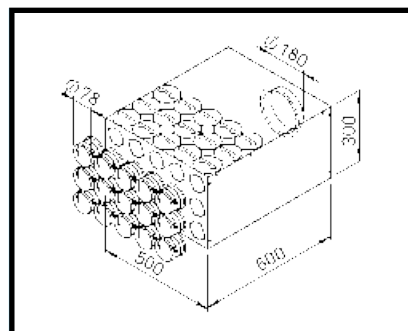

Verdelerkast 15 (rond)