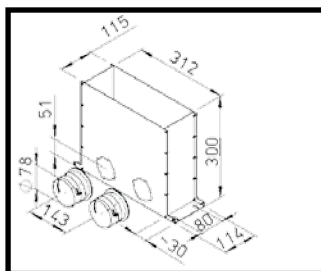

- diameter 75 mm
- binnendiameter 63 mm
- debiet ongeveer 30 m³/h

- afmetingen 51 x 114 mm
- debiet ongeveer 30 m³/h

Flex Pipe

Flex Pipe Rond diameter 75 mm

ventilatiebuis
diam.75mm

deksel, dichtring, klem

verbindingsmof

horizontale bocht

vloerdoos met rooster

multi-verdeelbox inbouw

Flex Pipe Ovaal 51 x 114 mm

ventilatiebuis
51 x 114 mm

deksel, dichtring, klem

verbindingsmof

horizontale / verticale
bocht

vloerdoos met rooster

multi-verdeelbox

Flex Pipe

Flex Pipe Rond diameter 75 mm

vloerdoos met rooster

verdeeldoos met rooster voor muurbevestiging

verdeeldoos boog hoek set