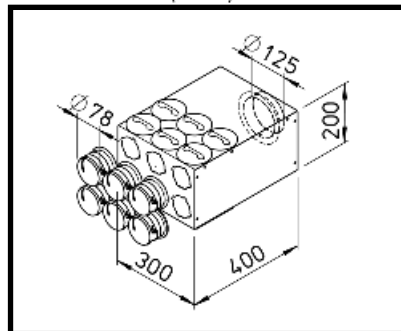

Verdelerkast 6 (rond)