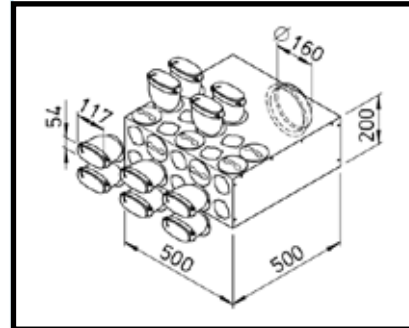

horizontale / verticale
bocht

vloerdoos met rooster

multi-verdeelbox

Flex Pipe

Flex Pipe Rond diameter 75 mm

vloerdoos met rooster

verdeeldoos met rooster voor muurbevestiging

verdeeldoos boog hoek set

muurdoorgang

ruwbouwpakket

Flex Pipe Ovaal 51 x 114 mm

Multi-verdelerkast 4+1 (ovaal)

Verdelerkast 10 (ovaal)

Flex Pipe

Multi verdelerkast 4+1 (rond)

Inbouw verdelerkast 6 (rond)