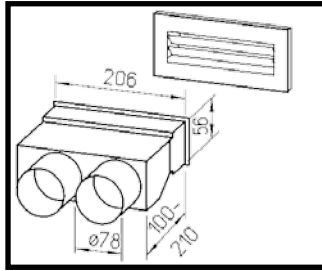

- diameter 75 mm
- binnendiameter 63 mm
- debiet ongeveer 30 m³/h

- afmetingen 51 x 114 mm
- debiet ongeveer 30 m³/h

Flex Pipe

Flex Pipe Rond diameter 75 mm

ventilatiebuis
diam.75mm

deksel, dichtring, klem

verbindingsmof

horizontale bocht

vloerdoos met rooster

multi-verdeelbox inbouw

Flex Pipe Ovaal 51 x 114 mm

ventilatiebuis
51 x 114 mm

deksel, dichtring, klem

verbindingsmof

horizontale / verticale
bocht

vloerdoos met rooster

multi-verdeelbox

Flex Pipe

Flex Pipe Rond diameter 75 mm

vloerdoos met rooster

verdeeldoos met rooster voor muurbevestiging

verdeeldoos boog hoek set