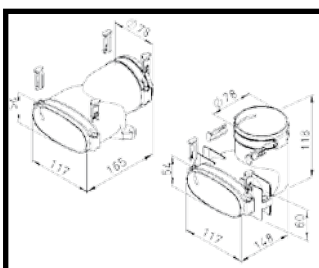

muurdoorgang

ruwbouwpakket

Flex Pipe Ovaal 51 x 114 mm

Multi-verdelerkast 4+1 (ovaal)

Verdelerkast 10 (ovaal)

Flex Pipe

Multi verdelerkast 4+1 (rond)

Inbouw verdelerkast 6 (rond)

Verdelerkast 10 (rond)

Verdelerkast 6 (rond)

Verdelerkast 15 (rond)

Combi-verdelerkast (rond)

Flex Pipe Rond en ovaal

rooster
te gebruiken voor rond
of ovaal

koppeling rond-ovaal

deksel - slotkoppeling