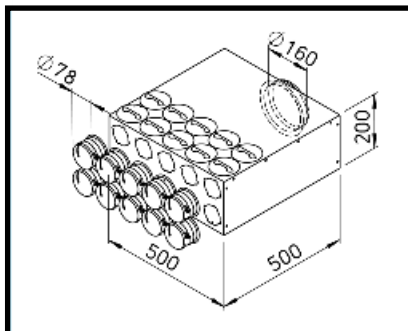

Verdelerkast 10 (rond)