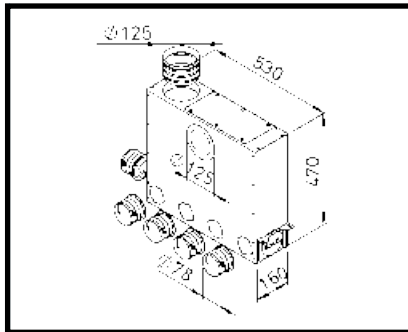

horizontale / verticale
bocht

vloerdoos met rooster

multi-verdeelbox

Flex Pipe

Flex Pipe Rond diameter 75 mm

vloerdoos met rooster

verdeeldoos met rooster voor muurbevestiging

verdeeldoos boog hoek set

muurdoorgang

ruwbouwpakket

Flex Pipe Ovaal 51 x 114 mm

Multi-verdelerkast 4+1 (ovaal)

Verdelerkast 10 (ovaal)

Flex Pipe

Multi verdelerkast 4+1 (rond)

Inbouw verdelerkast 6 (rond)