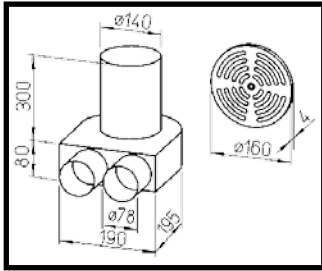

- diameter 75 mm
- binnendiameter 63 mm
- debiet ongeveer 30 m³/h

- afmetingen 51 x 114 mm
- debiet ongeveer 30 m³/h

Flex Pipe

Flex Pipe Rond diameter 75 mm

ventilatiebuis
diam.75mm

deksel, dichtring, klem

verbindingsmof

horizontale bocht

vloerdoos met rooster

multi-verdeelbox inbouw

Flex Pipe Ovaal 51 x 114 mm

ventilatiebuis
51 x 114 mm

deksel, dichtring, klem

verbindingsmof

horizontale / verticale
bocht

vloerdoos met rooster

multi-verdeelbox

Flex Pipe

Flex Pipe Rond diameter 75 mm

vloerdoos met rooster

verdeeldoos met rooster voor muurbevestiging

verdeeldoos boog hoek set

muurdoorgang

ruwbouwpakket

Flex Pipe Ovaal 51 x 114 mm

Multi-verdelerkast 4+1 (ovaal)

Verdelerkast 10 (ovaal)

Flex Pipe

Multi verdelerkast 4+1 (rond)

Inbouw verdelerkast 6 (rond)