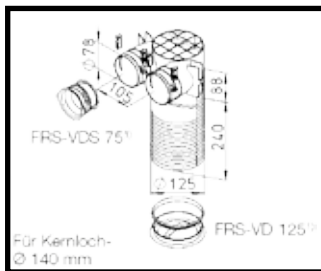

- diameter 75 mm
- binnendiameter 63 mm
- debiet ongeveer 30 m³/h

- afmetingen 51 x 114 mm
- debiet ongeveer 30 m³/h

Flex Pipe

Flex Pipe Rond diameter 75 mm

ventilatiebuis
diam.75mm

deksel, dichtring, klem

verbindingsmof

horizontale bocht

vloerdoos met rooster

multi-verdeelbox inbouw

Flex Pipe Ovaal 51 x 114 mm

ventilatiebuis
51 x 114 mm

deksel, dichtring, klem

verbindingsmof

horizontale / verticale
bocht

vloerdoos met rooster

multi-verdeelbox

Flex Pipe

Flex Pipe Rond diameter 75 mm

vloerdoos met rooster

verdeeldoos met rooster voor muurbevestiging

verdeeldoos boog hoek set