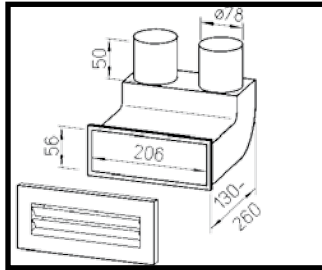

- diameter 75 mm
- binnendiameter 63 mm
- debiet ongeveer 30 m³/h

- afmetingen 51 x 114 mm
- debiet ongeveer 30 m³/h

Flex Pipe

Flex Pipe Rond diameter 75 mm

ventilatiebuis
diam.75mm

deksel, dichtring, klem

verbindingsmof

horizontale bocht

vloerdoos met rooster

multi-verdeelbox inbouw

Flex Pipe Ovaal 51 x 114 mm

ventilatiebuis
51 x 114 mm

deksel, dichtring, klem

verbindingsmof

horizontale / verticale
bocht

vloerdoos met rooster

multi-verdeelbox

Flex Pipe

Flex Pipe Rond diameter 75 mm

vloerdoos met rooster

verdeeldoos met rooster voor muurbevestiging

verdeeldoos boog hoek set