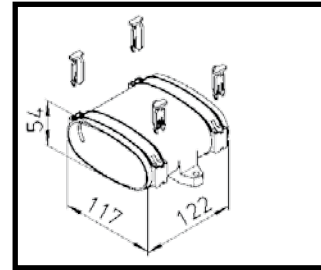

- diameter 75 mm
- binnendiameter 63 mm
- debiet ongeveer 30 m³/h

- afmetingen 51 x 114 mm
- debiet ongeveer 30 m³/h

Flex Pipe

Flex Pipe Rond diameter 75 mm

ventilatiebuis
diam.75mm

deksel, dichtring, klem

verbindingsmof

horizontale bocht

vloerdoos met rooster

multi-verdeelbox inbouw

Flex Pipe Ovaal 51 x 114 mm

ventilatiebuis
51 x 114 mm

deksel, dichtring, klem

verbindingsmof

horizontale / verticale
bocht

vloerdoos met rooster

multi-verdeelbox

Flex Pipe

Flex Pipe Rond diameter 75 mm

vloerdoos met rooster

verdeeldoos met rooster voor muurbevestiging

verdeeldoos boog hoek set