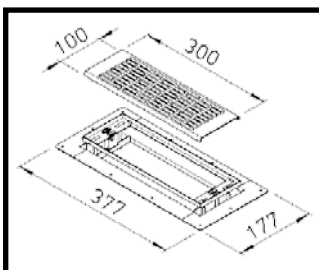

Verdelerkast 10 (rond)

Verdelerkast 6 (rond)

Verdelerkast 15 (rond)

Combi-verdelerkast (rond)

Flex Pipe Rond en ovaal

rooster
te gebruiken voor rond
of ovaal

koppeling rond-ovaal

deksel - slotkoppeling