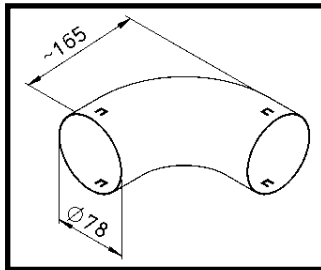

- diameter 75 mm
- binnendiameter 63 mm
- debiet ongeveer 30 m³/h

- afmetingen 51 x 114 mm
- debiet ongeveer 30 m³/h

Flex Pipe

Flex Pipe Rond diameter 75 mm

ventilatiebuis
diam.75mm

deksel, dichtring, klem

verbindingsmof

horizontale bocht

vloerdoos met rooster

multi-verdeelbox inbouw

Flex Pipe Ovaal 51 x 114 mm

ventilatiebuis
51 x 114 mm

deksel, dichtring, klem

verbindingsmof

horizontale / verticale
bocht

vloerdoos met rooster

multi-verdeelbox

Flex Pipe

Flex Pipe Rond diameter 75 mm

vloerdoos met rooster

verdeeldoos met rooster voor muurbevestiging

verdeeldoos boog hoek set