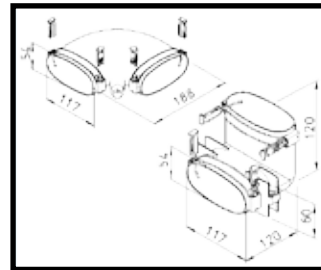

- diameter 75 mm
- binnendiameter 63 mm
- debiet ongeveer 30 m³/h

- afmetingen 51 x 114 mm
- debiet ongeveer 30 m³/h

Flex Pipe

Flex Pipe Rond diameter 75 mm

ventilatiebuis
diam.75mm

deksel, dichtring, klem

verbindingsmof

horizontale bocht

vloerdoos met rooster

multi-verdeelbox inbouw

Flex Pipe Ovaal 51 x 114 mm

ventilatiebuis
51 x 114 mm

deksel, dichtring, klem

verbindingsmof

horizontale / verticale
bocht

vloerdoos met rooster

multi-verdeelbox

Flex Pipe

Flex Pipe Rond diameter 75 mm

vloerdoos met rooster

verdeeldoos met rooster voor muurbevestiging

verdeeldoos boog hoek set