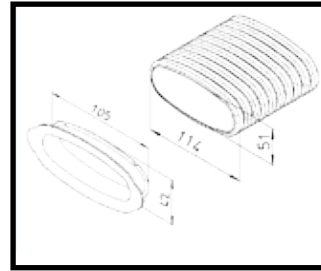

- diameter 75 mm
- binnendiameter 63 mm
- debiet ongeveer 30 m³/h

- afmetingen 51 x 114 mm
- debiet ongeveer 30 m³/h

Flex Pipe

Flex Pipe Rond diameter 75 mm

ventilatiebuis
diam.75mm

deksel, dichtring, klem

verbindingsmof

horizontale bocht

vloerdoos met rooster

multi-verdeelbox inbouw

Flex Pipe Ovaal 51 x 114 mm

ventilatiebuis
51 x 114 mm

deksel, dichtring, klem

verbindingsmof

horizontale / verticale
bocht

vloerdoos met rooster

multi-verdeelbox

Flex Pipe

Flex Pipe Rond diameter 75 mm

vloerdoos met rooster

verdeeldoos met rooster voor muurbevestiging

verdeeldoos boog hoek set