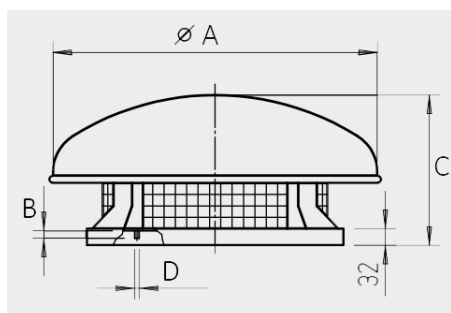

Horizontaal uitblazende dakventilator met EC-motor RDWEC

- Met energiebesparende EC-aandrijftechnologie voor beperkte operationele kosten
- Met luchtcapaciteiten van 2.200 tot 8.360 m³/h
- Uiterst corrosie- en weerbestendig
- Grondplaat (met aanzuigopening) en andere componenten uit verzinkt plaatstaal. Regenkap en beschermrooster uit aluminium
- Optioneel mogelijk met geïntegreerde drukregeling voor een constante luchtstroom

met EC motor

Afmetingen:

	A	B	C	D	a	b	c	d	e
RDW EC 225	849	16	352	6xM6	259	196	12	330	441
RDW EC 315	1018	20,5	412	8xM8	356	264	12	450	603
RDW EC 400	1018	16	452	6xM8	438	302	12	535	633
RDW EC 450	1298	16	487	6xM8	487	358	14	590	758