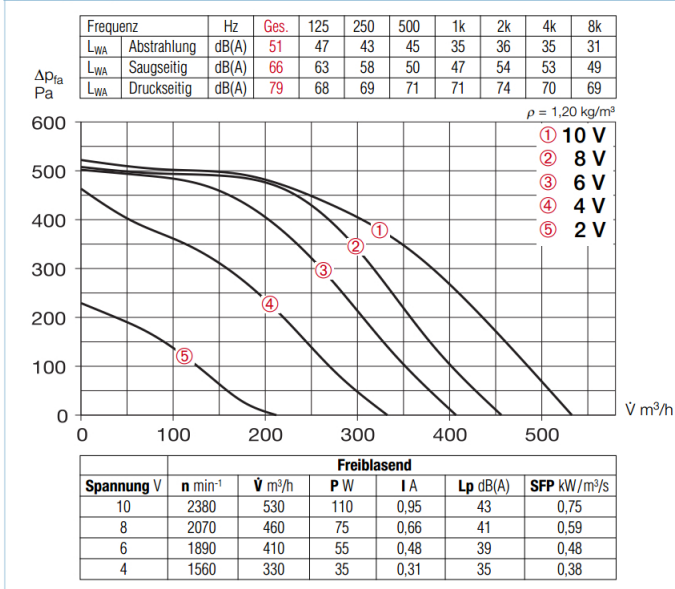

Boxventilatoren EC

		SBEC125A	SBEC160A
Voltage/Frequentie	V/50 Hz	230	230
Nominaalstroom	A	1,00	0,98
Nominaal vermogen	W	120	120
Capaciteit (max.)	m³/h	530	540
Toerental	1/min	2790	2640
Geluidsdrukkniv. op 1m	dB(A)	43	41
Temperatuur	° C	60	60
Gewicht	kg	10	10
Dichtheidsklasse, motor		IP 54	IP 54

SB EC 125 A

		SBEC200A	SBEC250A
Voltage/Frequentie	V/50 Hz	230	230
Nominaalstroom	A	0,99	1,27
Nominaal vermogen	W	120	160
Capaciteit (max.)	m³/h	910	1250
Toerental	1/min	2900	2760
Geluidsdrukkniv. op 1m	dB(A)	45	50
Temperatuur	° C	60	60
Gewicht	kg	19	17,5
Dichtheidsklasse, motor		IP 54	IP 44