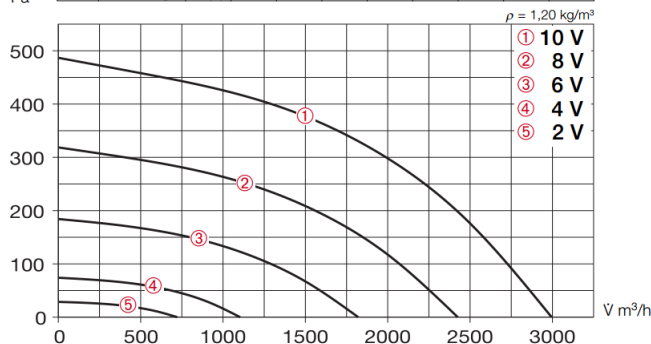

Boxventilatoren EC

		SBEC400A
Voltage/Frequentie	V/50 Hz	230
Nominaalstroom	A	1,50
Nominaal vermogen	W	340
Capaciteit (max.)	m³/h	3000
Toerental	1/min	1650
Geluidsdrukniv. op 1m	dB(A)	53
Temperatuur	° C	60
Gewicht	kg	45
Dichtheidsklasse, motor		IP 54

SB EC 400 A

Frequentie	Hz	Ges.	125	250	500	1k	2k	4k	8k
L_{WA} Abstrahlung	dB(A)	61	52	60	45	38	37	36	33
L_{WA} Saugseitig	dB(A)	73	71	69	53	48	48	45	45
L_{WA} Druckseitig	dB(A)	77	73	72	63	64	60	57	57

Freiblasend						
Spannung V	n min⁻¹	V̇ m³/h	P W	I A	L_p dB(A)	SFP kW/m³/s
10	1650	3000	300	1,30	53	0,36
8	1330	2430	160	0,71	49	0,24
6	1000	1820	75	0,33	44	0,15
4	610	1100	20	0,11	34	0,07