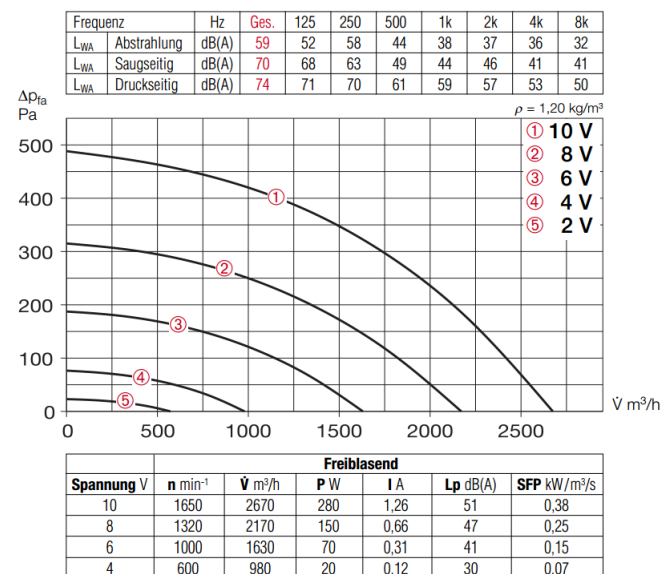

Boxventilatoren EC

SB EC 200 A

SB EC 250

		SBEC315A	SBEC355A
Voltage/Frequentie	V/50 Hz	230	230
Nominaalstroom	A	1,50	1,40
Nominaal vermogen	W	330	320
Capaciteit (max.)	m³/h	2160	2670
Toerental	1/min	2020	1650
Geluidsdrukkniv. op 1m	dB(A)	55	51
Temperatuur	° C	60	60
Gewicht	kg	34	37
Dichtheidsklasse, motor		IP 54	IP 54

SB EC 315 A

SB EC 355