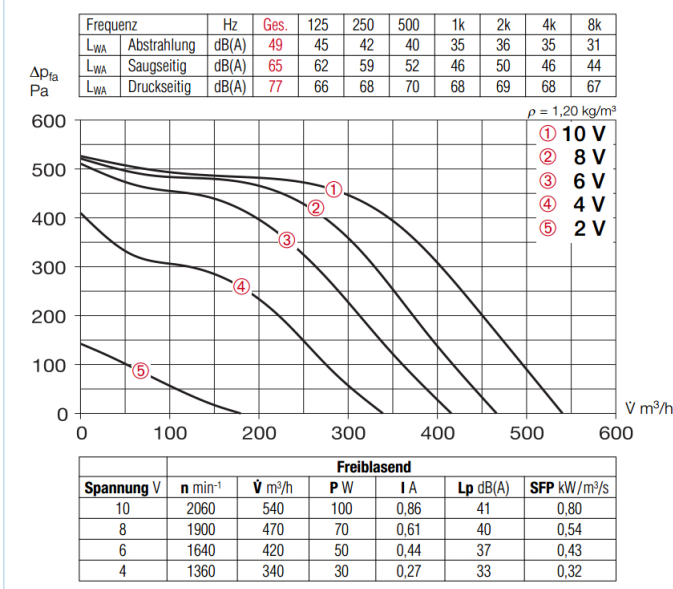

	diam.A	B	C	D	E	F
SBEC125A	125	367	400	246	135	124
SBEC160A	160	367	400	266	152	136
SBEC200A	200	507	616	308	177	160
SBEC250A	250	527	580	342	184	179
SBEC315A	315	608	658	410	226	246
SBEC355A	355	708	763	463	251	231
SBEC400A	400	708	763	513	265	256

# Boxventilatoren EC

		SBEC125A	SBEC160A
Voltage/Frequentie	V/50 Hz	230	230
Nominaalstroom	A	1,00	0,98
Nominaal vermogen	W	120	120
Capaciteit (max.)	m <sup>3</sup> /h	530	540
Toerental	1/min	2790	2640
Geluidsdrukkniv. op 1m	dB(A)	43	41
Temperatuur	° C	60	60
Gewicht	kg	10	10
Dichtheidsklasse, motor		IP 54	IP 54

SB EC 125 A

SB EC 160 A

		SBEC200A	SBEC250A
Voltage/Frequentie	V/50 Hz	230	230
Nominaalstroom	A	0,99	1,27
Nominaal vermogen	W	120	160
Capaciteit (max.)	m <sup>3</sup> /h	910	1250
Toerental	1/min	2900	2760
Geluidsdrukkniv. op 1m	dB(A)	45	50
Temperatuur	° C	60	60
Gewicht	kg	19	17,5
Dichtheidsklasse, motor		IP 54	IP 44