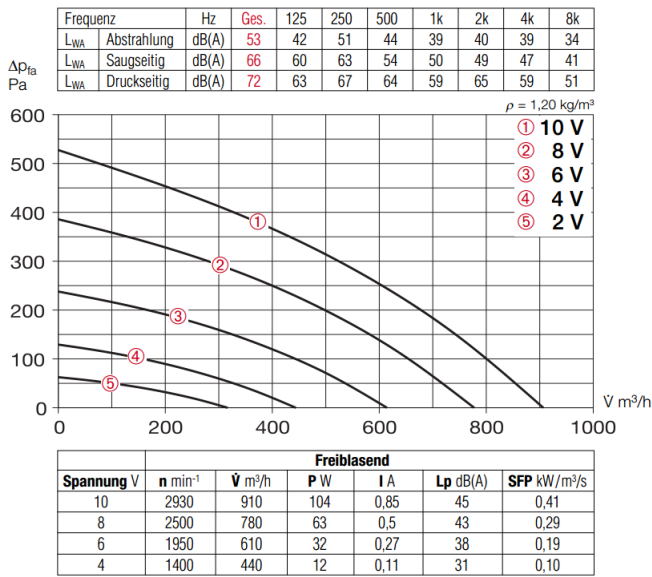

Boxventilatoren EC

SB EC 200 A