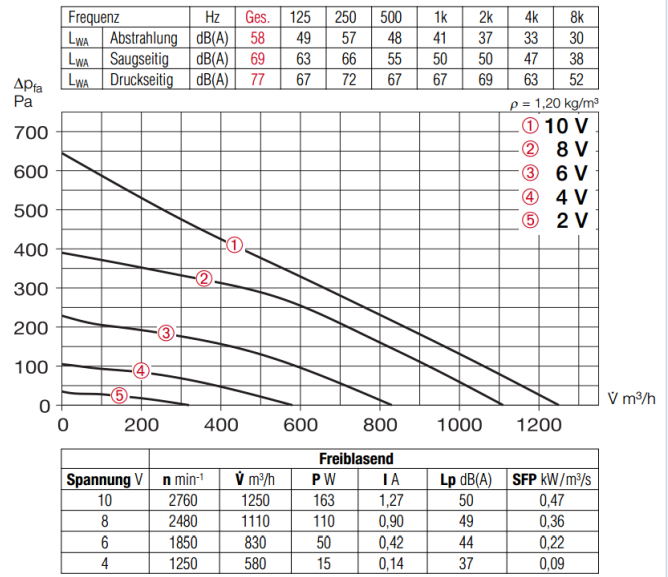

Boxventilatoren EC

SB EC 200 A

SB EC 250

		SBEC315A	SBEC355A
Voltage/Frequentie	V/50 Hz	230	230
Nominaalstroom	A	1,50	1,40
Nominaal vermogen	W	330	320
Capaciteit (max.)	m³/h	2160	2670
Toerental	1/min	2020	1650
Geluidsdrukkniv. op 1m	dB(A)	55	51
Temperatuur	° C	60	60
Gewicht	kg	34	37
Dichtheidsklasse, motor		IP 54	IP 54

SB EC 315 A

SB EC 355