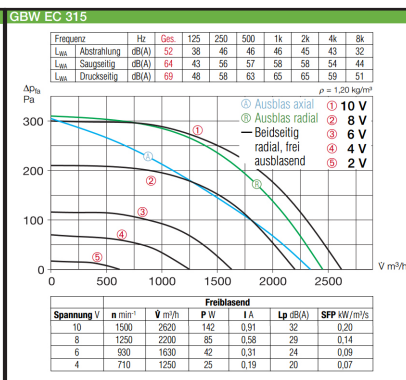

Giga Box met EC motor

	A	B	C	D	E	F	G
GigaBox 250	250	250	30	30	400	400	150
GigaBox 315	315	315	30	30	500	500	150
GigaBox 355	355	355	30	30	500	500	150
GigaBox 400	400	400	30	30	670	670	250
GigaBox 450	450	450	30	30	670	670	250
GigaBox 500	500	500	30	30	670	670	250
GigaBox 560	560	560	30	30	800	800	250
GigaBox 630	630	630	30	30	800	800	250
GigaBox 710	710	710	30	30	1020	1020	250

		GBWEC250	GBWEC315	GBWEC355	GBWEC400A
Voltage/Frequentie	V/50 Hz	230	230	230	230
Fase	~	1	1	1	1
Nominaal vermogen	W	170	200	350	350
Nominaalstroom	A	1,05	1,25	2,1	2
Capaciteit	m ³ /h	2010	2620	3440	4050
Toerental	1/min	1650	1500	1500	1200
Geluidsdrukkniv. op 4m	dB(A)	31	32	30	36
Gewicht	kg	20	31	33	43
Temperatuur	° C	55	55	50	50
Dichtheidsklasse, motor		IP 54	IP 54	IP 54	IP 54

Giga Box met EC motor

		GBW EC 400B	GBW EC 450	GBD EC 450	GBD EC 500A
Voltage/Frequentie	V/50 Hz	230	230	400	400
Fase	~	1	1	3	3
Nominaal vermogen	W	620	1000	1000	1100
Nominaal stroom	A	3,7	5,7	1,8	1,8
Capaciteit	m³/h	5160	6460	7320	8280
Toerental	1/min	1500	1450	1500	1200
Geluidsdrukkniv. op 4m	dB(A)	37	38	39	43
Gewicht	kg	46	55	52	80,5
Temperatuur	°C	50	50	55	50
Dichtheidsklasse, motor		IP 54	IP 54	IP 54	IP 54

		GBD EC 710A	GBD EC 710B
Voltage/Frequentie	V/50 Hz	400	400
Fase	~	3	3
Nominaal vermogen	W	1500	2650
Nominaalstroom	A	2,4	4,1
Capaciteit	m ³ /h	15890	19650
Toerental	1/min	775	9410
Geluidsdrukniv. op 4m	dB(A)	42	48
Gewicht	kg	119	100
Temperatuur	° C	50	50
Dichtheidsklasse, motor		IP 54	IP 54