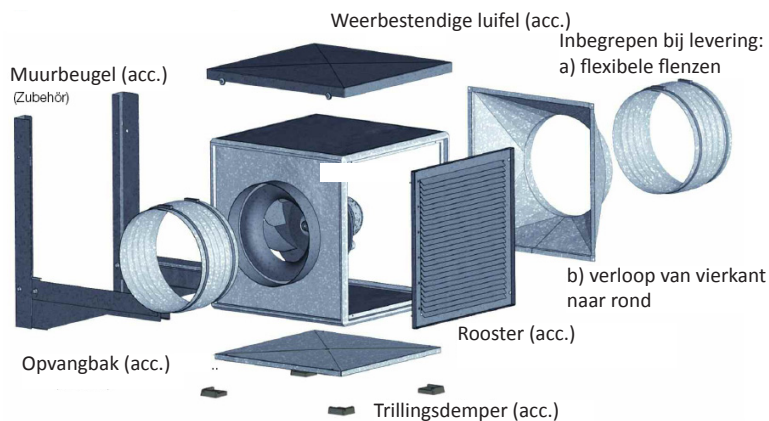

Technische Fiche

Giga Box ventilator met EC motor

Clima Construct heeft een divers aanbod van Helios ventilatoren. In het aanbod vindt u drie mogelijke types van ventilatorboxen: de Silent Box, de Giga Box en de Mega Box. Hierbij vindt u alle mogelijke configuraties voor de Giga Box met EC motor.

Eigenschappen

- Deze multifunctionele ventilatorboxen zorgen voor middel tot hoge luchtdebieten bij grote drukverschillen in allerhande installaties.
- De box bestaat uit een dragend aluminiumframe van 20mm.
- De panelen zijn dubbelwandig en zijn geluids- en brandisolerend.
- De inlaat zorgt voor een minimaal drukverlies.
- De box is steeds voorzien van 2 flexibele flenzen en bijhorend een verloop van vierkant naar rond.
- Toerentalregeling kan eenvoudig door een 5-stappen schakelaar, of 3-fasige ster/driehoek schakelaar.
- De grote flexibiliteit van de box zorgt ervoor dat hij makkelijk toegankelijk is voor onderhoud.
- De waaier is voorzien van achterwaarts gebogen schoepen vervaardigd uit staal of aluminium. Deze is zo ontwikkeld dat hij een optimaal rendement verzorgt bij een geringe ruis.
- De motor is voorzien van een "overload" beveiliging en voldoet aan IP44/54.
- De elektrische verbindingen zijn extern en tevens IP54.