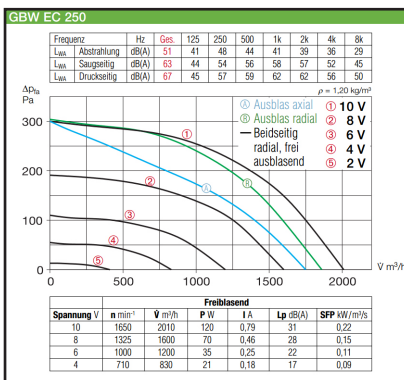

Eigenschappen

- Deze multifunctionele ventilatorboxen zorgen voor middel tot hoge luchtdebieten bij grote drukverschillen in allerhande installaties.
- De box bestaat uit een dragend aluminiumframe van 20mm.
- De panelen zijn dubbelwandig en zijn geluids- en brandisolerend.
- De inlaat zorgt voor een minimaal drukverlies.
- De box is steeds voorzien van 2 flexibele flenzen en bijhorend een verloop van vierkant naar rond.
- Toerentalregeling kan eenvoudig door een 5-stappen schakelaar, of 3-fasige ster/driehoek schakelaar.
- De grote flexibiliteit van de box zorgt ervoor dat hij makkelijk toegankelijk is voor onderhoud.
- De waaier is voorzien van achterwaarts gebogen schoepen vervaardigd uit staal of aluminium. Deze is zo ontwikkeld dat hij een optimaal rendement verzorgt bij een geringe ruis.
- De motor is voorzien van een "overload" beveiliging en voldoet aan IP44/54.
- De elektrische verbindingen zijn extern en tevens IP54.

Giga Box met EC motor

	A	B	C	D	E	F	G
GigaBox 250	250	250	30	30	400	400	150
GigaBox 315	315	315	30	30	500	500	150
GigaBox 355	355	355	30	30	500	500	150
GigaBox 400	400	400	30	30	670	670	250
GigaBox 450	450	450	30	30	670	670	250
GigaBox 500	500	500	30	30	670	670	250
GigaBox 560	560	560	30	30	800	800	250
GigaBox 630	630	630	30	30	800	800	250
GigaBox 710	710	710	30	30	1020	1020	250

		GBWEC250	GBWEC315	GBWEC355	GBWEC400A
Voltage/Frequentie	V/50 Hz	230	230	230	230
Fase	~	1	1	1	1
Nominaal vermogen	W	170	200	350	350
Nominaalstroom	A	1,05	1,25	2,1	2
Capaciteit	m ³ /h	2010	2620	3440	4050
Toerental	1/min	1650	1500	1500	1200
Geluidsdrukkniv. op 4m	dB(A)	31	32	30	36
Gewicht	kg	20	31	33	43
Temperatuur	° C	55	55	50	50
Dichtheidsklasse, motor		IP 54	IP 54	IP 54	IP 54