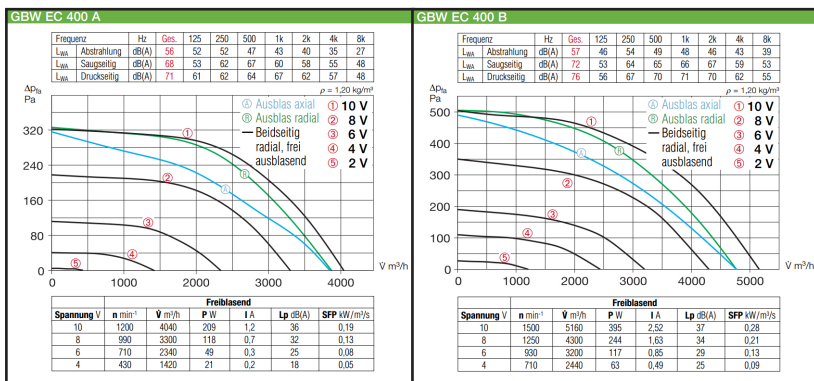

Giga Box met EC motor

	A	B	C	D	E	F	G
GigaBox 250	250	250	30	30	400	400	150
GigaBox 315	315	315	30	30	500	500	150
GigaBox 355	355	355	30	30	500	500	150
GigaBox 400	400	400	30	30	670	670	250
GigaBox 450	450	450	30	30	670	670	250
GigaBox 500	500	500	30	30	670	670	250
GigaBox 560	560	560	30	30	800	800	250
GigaBox 630	630	630	30	30	800	800	250
GigaBox 710	710	710	30	30	1020	1020	250

		GBWEC250	GBWEC315	GBWEC355	GBWEC400A
Voltage/Frequentie	V/50 Hz	230	230	230	230
Fase	~	1	1	1	1
Nominaal vermogen	W	170	200	350	350
Nominaalstroom	A	1,05	1,25	2,1	2
Capaciteit	m ³ /h	2010	2620	3440	4050
Toerental	1/min	1650	1500	1500	1200
Geluidsdrukkniv. op 4m	dB(A)	31	32	30	36
Gewicht	kg	20	31	33	43
Temperatuur	° C	55	55	50	50
Dichtheidsklasse, motor		IP 54	IP 54	IP 54	IP 54

Giga Box met EC motor

		GBW EC 400B	GBW EC 450	GBD EC 450	GBD EC 500A
Voltage/Frequentie	V/50 Hz	230	230	400	400
Fase	~	1	1	3	3
Nominaal vermogen	W	620	1000	1000	1100
Nominaal stroom	A	3,7	5,7	1,8	1,8
Capaciteit	m³/h	5160	6460	7320	8280
Toerental	1/min	1500	1450	1500	1200
Geluidsdrukkniv. op 4m	dB(A)	37	38	39	43
Gewicht	kg	46	55	52	80,5
Temperatuur	°C	50	50	55	50
Dichtheidsklasse, motor		IP 54	IP 54	IP 54	IP 54

Giga Box met EC motor

		GBD EC 500B	GBD EC 560	GBD EC 630
Voltage/Frequentie	V/50 Hz	400	400	400
Fase	~	3	3	3
Nominaal vermogen	W	1950	2800	2300
Nominaalstroom	A	3,1	4,3	3,7
Capaciteit	m ³ /h	10500	13370	15000
Toerental	1/min	1500	1400	1100
Geluidsdrukniv. op 4m	dB(A)	46	49	44
Gewicht	kg	79	83	116
Temperatuur	° C	50	50	50
Dichtheidsklasse, motor		IP 54	IP 54	IP 54