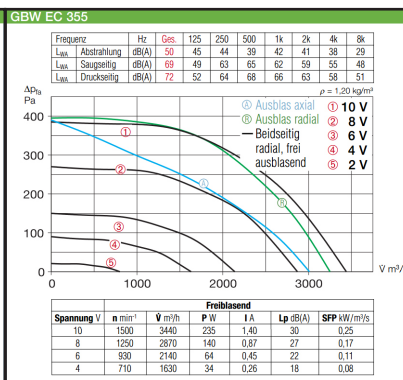

Giga Box met EC motor

	A	B	C	D	E	F	G
GigaBox 250	250	250	30	30	400	400	150
GigaBox 315	315	315	30	30	500	500	150
GigaBox 355	355	355	30	30	500	500	150
GigaBox 400	400	400	30	30	670	670	250
GigaBox 450	450	450	30	30	670	670	250
GigaBox 500	500	500	30	30	670	670	250
GigaBox 560	560	560	30	30	800	800	250
GigaBox 630	630	630	30	30	800	800	250
GigaBox 710	710	710	30	30	1020	1020	250

		GBWEC250	GBWEC315	GBWEC355	GBWEC400A
Voltage/Frequentie	V/50 Hz	230	230	230	230
Fase	~	1	1	1	1
Nominaal vermogen	W	170	200	350	350
Nominaalstroom	A	1,05	1,25	2,1	2
Capaciteit	m ³ /h	2010	2620	3440	4050
Toerental	1/min	1650	1500	1500	1200
Geluidsdrukkniv. op 4m	dB(A)	31	32	30	36
Gewicht	kg	20	31	33	43
Temperatuur	° C	55	55	50	50
Dichtheidsklasse, motor		IP 54	IP 54	IP 54	IP 54

Giga Box met EC motor

		GBW EC 400B	GBW EC 450	GBD EC 450	GBD EC 500A
Voltage/Frequentie	V/50 Hz	230	230	400	400
Fase	~	1	1	3	3
Nominaal vermogen	W	620	1000	1000	1100
Nominaal stroom	A	3,7	5,7	1,8	1,8
Capaciteit	m³/h	5160	6460	7320	8280
Toerental	1/min	1500	1450	1500	1200
Geluidsdrukkniv. op 4m	dB(A)	37	38	39	43
Gewicht	kg	46	55	52	80,5
Temperatuur	°C	50	50	55	50
Dichtheidsklasse, motor		IP 54	IP 54	IP 54	IP 54

		GBD EC 710A	GBD EC 710B
Voltage/Frequentie	V/50 Hz	400	400
Fase	~	3	3
Nominaal vermogen	W	1500	2650
Nominaalstroom	A	2,4	4,1
Capaciteit	m ³ /h	15890	19650
Toerental	1/min	775	9410
Geluidsdrukniv. op 4m	dB(A)	42	48
Gewicht	kg	119	100
Temperatuur	° C	50	50
Dichtheidsklasse, motor		IP 54	IP 54