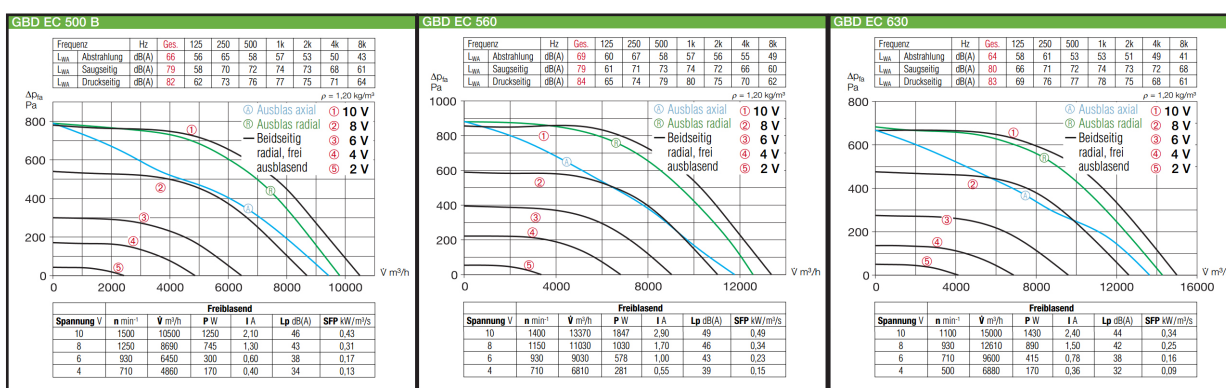

		GBWEC250	GBWEC315	GBWEC355	GBWEC400A
Voltage/Frequentie	V/50 Hz	230	230	230	230
Fase	~	1	1	1	1
Nominaal vermogen	W	170	200	350	350
Nominaalstroom	A	1,05	1,25	2,1	2
Capaciteit	m ³ /h	2010	2620	3440	4050
Toerental	1/min	1650	1500	1500	1200
Geluidsdrukkniv. op 4m	dB(A)	31	32	30	36
Gewicht	kg	20	31	33	43
Temperatuur	° C	55	55	50	50
Dichtheidsklasse, motor		IP 54	IP 54	IP 54	IP 54

Giga Box met EC motor

		GBW EC 400B	GBW EC 450	GBD EC 450	GBD EC 500A
Voltage/Frequentie	V/50 Hz	230	230	400	400
Fase	~	1	1	3	3
Nominaal vermogen	W	620	1000	1000	1100
Nominaal stroom	A	3,7	5,7	1,8	1,8
Capaciteit	m³/h	5160	6460	7320	8280
Toerental	1/min	1500	1450	1500	1200
Geluidsdrukkniv. op 4m	dB(A)	37	38	39	43
Gewicht	kg	46	55	52	80,5
Temperatuur	°C	50	50	55	50
Dichtheidsklasse, motor		IP 54	IP 54	IP 54	IP 54

Giga Box met EC motor

		GBD EC 500B	GBD EC 560	GBD EC 630
Voltage/Frequentie	V/50 Hz	400	400	400
Fase	~	3	3	3
Nominaal vermogen	W	1950	2800	2300
Nominaalstroom	A	3,1	4,3	3,7
Capaciteit	m ³ /h	10500	13370	15000
Toerental	1/min	1500	1400	1100
Geluidsdrukniv. op 4m	dB(A)	46	49	44
Gewicht	kg	79	83	116
Temperatuur	° C	50	50	50
Dichtheidsklasse, motor		IP 54	IP 54	IP 54

		GBD EC 710A	GBD EC 710B
Voltage/Frequentie	V/50 Hz	400	400
Fase	~	3	3
Nominaal vermogen	W	1500	2650
Nominaalstroom	A	2,4	4,1
Capaciteit	m ³ /h	15890	19650
Toerental	1/min	775	9410
Geluidsdrukniv. op 4m	dB(A)	42	48
Gewicht	kg	119	100
Temperatuur	° C	50	50
Dichtheidsklasse, motor		IP 54	IP 54