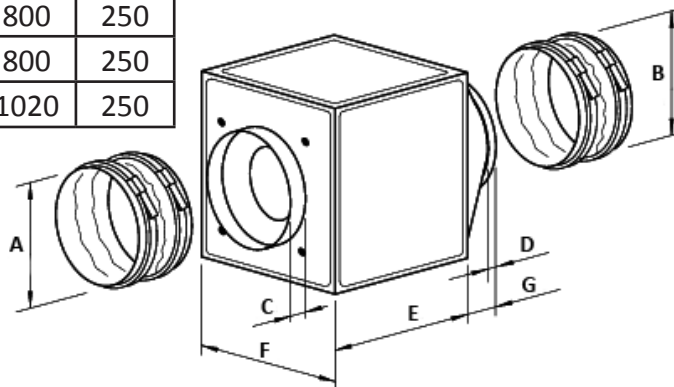

Giga Box met EC motor

	A	B	C	D	E	F	G
GigaBox 250	250	250	30	30	400	400	150
GigaBox 315	315	315	30	30	500	500	150
GigaBox 355	355	355	30	30	500	500	150
GigaBox 400	400	400	30	30	670	670	250
GigaBox 450	450	450	30	30	670	670	250
GigaBox 500	500	500	30	30	670	670	250
GigaBox 560	560	560	30	30	800	800	250
GigaBox 630	630	630	30	30	800	800	250
GigaBox 710	710	710	30	30	1020	1020	250

		GBWEC250	GBWEC315	GBWEC355	GBWEC400A
Voltage/Frequentie	V/50 Hz	230	230	230	230
Fase	~	1	1	1	1
Nominaal vermogen	W	170	200	350	350
Nominaalstroom	A	1,05	1,25	2,1	2
Capaciteit	m³/h	2010	2620	3440	4050
Toerental	1/min	1650	1500	1500	1200
Geluidsdrukkniv. op 4m	dB(A)	31	32	30	36
Gewicht	kg	20	31	33	43
Temperatuur	° C	55	55	50	50
Dichtheidsklasse, motor		IP 54	IP 54	IP 54	IP 54