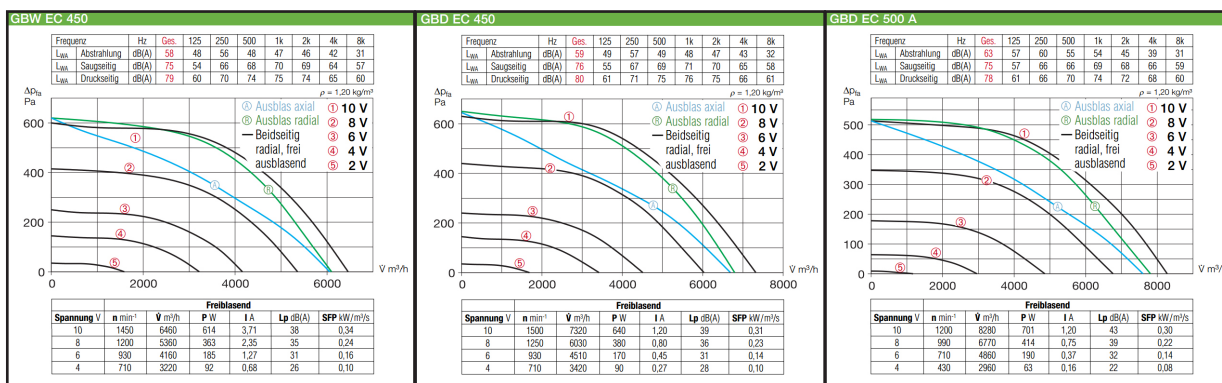

Giga Box met EC motor

	A	B	C	D	E	F	G
GigaBox 250	250	250	30	30	400	400	150
GigaBox 315	315	315	30	30	500	500	150
GigaBox 355	355	355	30	30	500	500	150
GigaBox 400	400	400	30	30	670	670	250
GigaBox 450	450	450	30	30	670	670	250
GigaBox 500	500	500	30	30	670	670	250
GigaBox 560	560	560	30	30	800	800	250
GigaBox 630	630	630	30	30	800	800	250
GigaBox 710	710	710	30	30	1020	1020	250

		GBWEC250	GBWEC315	GBWEC355	GBWEC400A
Voltage/Frequentie	V/50 Hz	230	230	230	230
Fase	~	1	1	1	1
Nominaal vermogen	W	170	200	350	350
Nominaalstroom	A	1,05	1,25	2,1	2
Capaciteit	m ³ /h	2010	2620	3440	4050
Toerental	1/min	1650	1500	1500	1200
Geluidsdrukkniv. op 4m	dB(A)	31	32	30	36
Gewicht	kg	20	31	33	43
Temperatuur	° C	55	55	50	50
Dichtheidsklasse, motor		IP 54	IP 54	IP 54	IP 54

Giga Box met EC motor

		GBW EC 400B	GBW EC 450	GBD EC 450	GBD EC 500A
Voltage/Frequentie	V/50 Hz	230	230	400	400
Fase	~	1	1	3	3
Nominaal vermogen	W	620	1000	1000	1100
Nominaal stroom	A	3,7	5,7	1,8	1,8
Capaciteit	m³/h	5160	6460	7320	8280
Toerental	1/min	1500	1450	1500	1200
Geluidsdrukkniv. op 4m	dB(A)	37	38	39	43
Gewicht	kg	46	55	52	80,5
Temperatuur	°C	50	50	55	50
Dichtheidsklasse, motor		IP 54	IP 54	IP 54	IP 54

Giga Box met EC motor

		GBD EC 500B	GBD EC 560	GBD EC 630
Voltage/Frequentie	V/50 Hz	400	400	400
Fase	~	3	3	3
Nominaal vermogen	W	1950	2800	2300
Nominaalstroom	A	3,1	4,3	3,7
Capaciteit	m ³ /h	10500	13370	15000
Toerental	1/min	1500	1400	1100
Geluidsdrukniv. op 4m	dB(A)	46	49	44
Gewicht	kg	79	83	116
Temperatuur	° C	50	50	50
Dichtheidsklasse, motor		IP 54	IP 54	IP 54