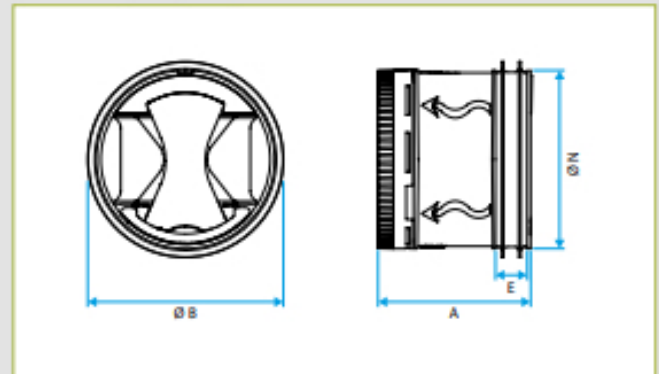

MR Modulo

PLUSPUNTEN

- 1 code per diameter (behalve Ø 125) voor meerdere debieten
- Debietregeling zonder gereedschap

AFMETINGEN (mm)

Nominale Ø buis (mm)	Ø N (mm)	Ø B (mm)	A (mm)	E (mm)	Gewicht (kg)	Debietbereik (m³/u)
80	76	85	53	14	0,06	20-60
100	92	105	61	14	0,10	15-90
125 - 15-90 m³/u	116	132	61	14	0,14	15-90
125 - 100-190 m³/u	116	132	97	14	0,20	100-190
150	147	158	103	14	0,30	100-240
160	153	165	103	14	0,30	100-240
200	190	209	128	20	0,60	225-400
250	238	258	159	20	1,06	300-650

ASSORTIMENT

Beraming
Ø 80
MR MODULO 20-60 m³/u
Ø 100
MR MODULO 15-90 m³/u
Ø 125
MR MODULO 15-85 m³/u
MR MODULO 100-190 m³/u
Ø 150
MR MODULO 100-240 m³/u
Ø 160
MR MODULO 100-240 m³/u
Ø 200
MR MODULO 225-400 m³/u
Ø 250
MR MODULO 300-650 m³/u

BESCHRIJVING

- Behuizing van kunststof (brandklasse M1) beschermt het siliconen regelmembraan dat zich in een geijkte, instelbare opening bevindt.
- Uitwendige afdichting over de omtrek van dubbele elastomeerlippen.
- Debiettolerantie:
 - * Q gemiddeld = Q nominaal +/- 5 m³/u voor MR ≤ Ø50 m³/u
 - * Q gemiddeld = Q nominaal +/- 10% voor MR > Ø50 m³/u
- Bedrijfstemperatuur: -10°C / +60°C

UITVOERING

- Handmatig instellen van het gewenste debiet zonder gereedschap door de wig al dan niet te verwijderen en aan de draairing te draaien.
- Wordt rechtstreeks in een rond kanaal of bij een standaard accessoireaftakking/uitgang geplaatst.
- Stabilisatieafstand voor het luchtdebiet:
 - * bij afzuiging: 1 Ø tussen de uitgang en de stroomafwaarts geplaatste MR
 - * bij toevoer: 3 Ø tussen de stroomopwaarts geplaatste MR en de uitgang
- Horizontale of verticale installatie.
- Aanduidingen op het product: luchtstroomrichting, nominale diameter, artikelcode, werkdruk, traceerbaarheid, concordantie-tabel (afhankelijk van positie ring + wig)