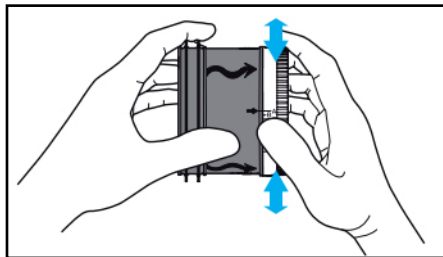

MR Modulo

PLUSPUNTEN

- 1 code per diameter (behalve Ø 125) voor meerdere debieten
- Debietregeling zonder gereedschap

AFMETINGEN (mm)

Nominale Ø buis (mm)	Ø N (mm)	Ø B (mm)	A (mm)	E (mm)	Gewicht (kg)	Debietbereik (m³/u)
80	76	85	53	14	0,06	20-60
100	92	105	61	14	0,10	15-90
125 - 15-90 m³/u	116	132	61	14	0,14	15-90
125 - 100-190 m³/u	116	132	97	14	0,20	100-190
150	147	158	103	14	0,30	100-240
160	153	165	103	14	0,30	100-240
200	190	209	128	20	0,60	225-400
250	238	258	159	20	1,06	300-650

ASSORTIMENT

Beraming
Ø 80
MR MODULO 20-60 m³/u
Ø 100
MR MODULO 15-90 m³/u
Ø 125
MR MODULO 15-85 m³/u
MR MODULO 100-190 m³/u
Ø 150
MR MODULO 100-240 m³/u
Ø 160
MR MODULO 100-240 m³/u
Ø 200
MR MODULO 225-400 m³/u
Ø 250
MR MODULO 300-650 m³/u

BESCHRIJVING

- Behuizing van kunststof (brandklasse M1) beschermt het siliconen regelmembraan dat zich in een geijkte, instelbare opening bevindt.
- Uitwendige afdichting over de omtrek van dubbele elastomeerlippen.
- Debiettolerantie:
 - * Q gemiddeld = Q nominaal +/- 5 m³/u voor MR ≤ Ø50 m³/u
 - * Q gemiddeld = Q nominaal +/- 10% voor MR > Ø50 m³/u
- Bedrijfstemperatuur: -10°C / +60°C

UITVOERING

- Handmatig instellen van het gewenste debiet zonder gereedschap door de wig al dan niet te verwijderen en aan de draairing te draaien.
- Wordt rechtstreeks in een rond kanaal of bij een standaard accessoireaftakking/uitgang geplaatst.
- Stabilisatieafstand voor het luchtdebiet:
 - * bij afzuiging: 1 Ø tussen de uitgang en de stroomafwaarts geplaatste MR
 - * bij toevoer: 3 Ø tussen de stroomopwaarts geplaatste MR en de uitgang
- Horizontale of verticale installatie.
- Aanduidingen op het product: luchtstroomrichting, nominale diameter, artikelcode, werkdruk, traceerbaarheid, concordantie-tabel (afhankelijk van positie ring + wig)