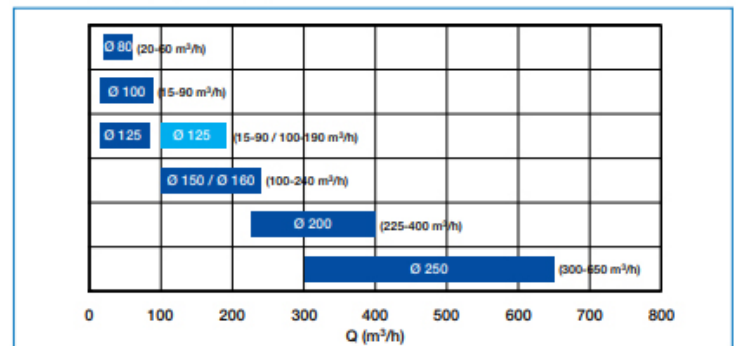

MR Modulo Standaard

MR Mono
Ook beschikbaar op aanvraag.
Deze hebben slechts 1 debiet (geen draairing).