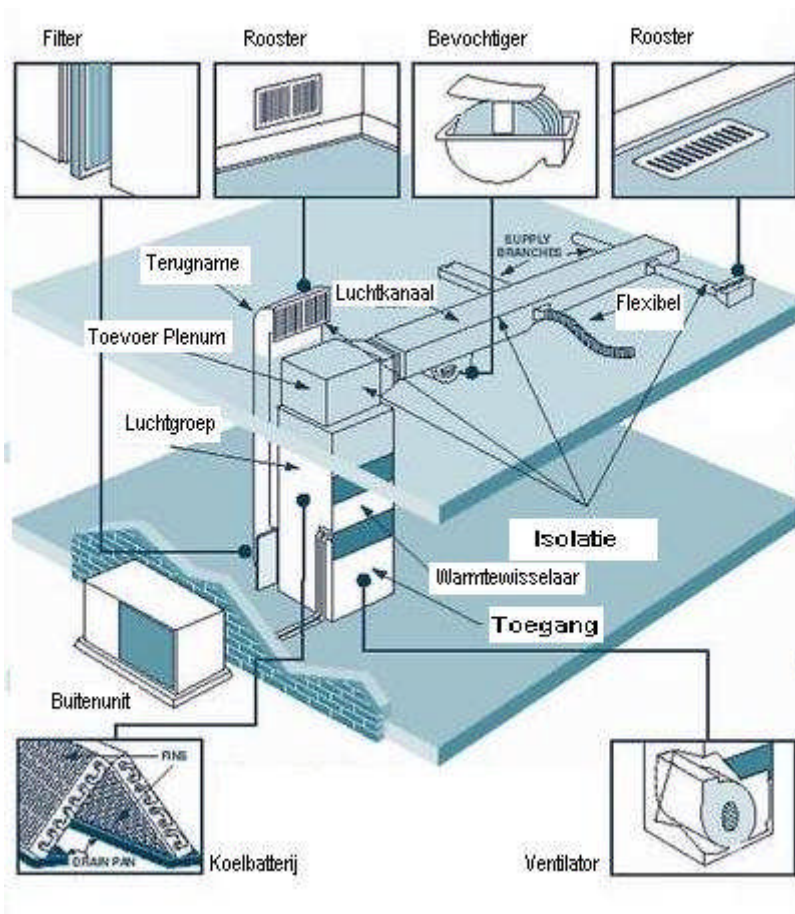

Clima-DuctAir

Airco in residentiële vertrekken en kantoren is heden gemeen goed geworden. Meestal wordt gopteerd voor zichtbare toestellen.

Clima Construct biedt anderzijds ook systemen waar de koel & verwarmingsunits weggewerkt zijn in valse plafond, naast gelegen lokalen etc.. Voordeel is dat de lucht beter kan verdeeld worden in de lokalen ,dat deze systemen veel geluidsvriendelijker zijn. Ook naar esthetiek bieden deze systemen voordelen. Het apparaat is niet meer zichtbaar en de luchtverdeling kan op een elegante manier ingeplant worden.

Uiteraard bestaan de aangeboden systemen uit separate airco systemen, maar ook systemen met één buiteneenheid en verschillende binnenzones kunnen gerealiseerd worden. De systemen zijn zowel in koeling als koeling en verwarming beschikbaar.

Clima Construct beschikt over de nodige ervaring met deze systemen, alsook de nodige know-how om de berekening uit te voeren en voor U het betere systeem te ontwerpen.

De diverse toepassingen kunnen gebruikt worden in woningen (luchtverwarming), kantoren (verwarming, koeling & ventilatie) alsook in winkels. De technische apparaten zijn weggewerkt in vals plafond of technische ruimte. Enkel roosters voor aan- en afvoer van lucht blijven zichtbaar. Ook deze kunnen we in veel gevallen esthetisch wegwerken en nagenoeg onzichtbaar maken. Dit kunnen we jammer genoeg niet tonen, wegens onzichtbaar.