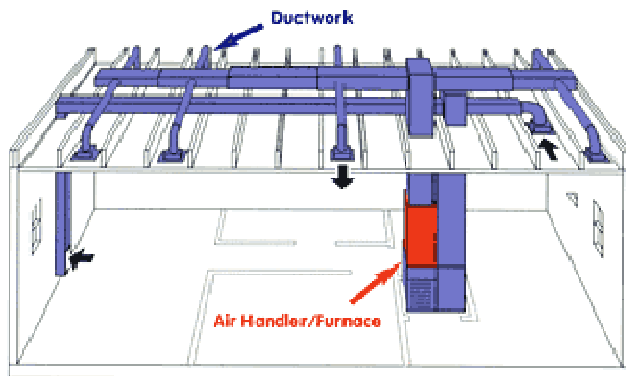

Clima-DuctAir

Airco in residentiële vertrekken en kantoren is heden gemeen goed geworden. Meestal wordt gopteerd voor zichtbare toestellen.

Clima Construct biedt anderzijds ook systemen waar de koel & verwarmingsunits weggewerkt zijn in valse plafond, naast gelegen lokalen etc.. Voordeel is dat de lucht beter kan verdeeld worden in de lokalen ,dat deze systemen veel geluidsvriendelijker zijn. Ook naar esthetiek bieden deze systemen voordelen. Het apparaat is niet meer zichtbaar en de luchtverdeling kan op een elegante manier ingeplant worden.

Uiteraard bestaan de aangeboden systemen uit separate airco systemen, maar ook systemen met één buiteneenheid en verschillende binnenzones kunnen gerealiseerd worden. De systemen zijn zowel in koeling als koeling en verwarming beschikbaar.

Clima Construct beschikt over de nodige ervaring met deze systemen, alsook de nodige know-how om de berekening uit te voeren en voor U het betere systeem te ontwerpen.

De diverse toepassingen kunnen gebruikt worden in woningen (luchtverwarming), kantoren (verwarming, koeling & ventilatie) alsook in winkels. De technische apparaten zijn weggewerkt in vals plafond of technische ruimte. Enkel roosters voor aan- en afvoer van lucht blijven zichtbaar. Ook deze kunnen we in veel gevallen esthetisch wegwerken en nagenoeg onzichtbaar maken. Dit kunnen we jammer genoeg niet tonen, wegens onzichtbaar.