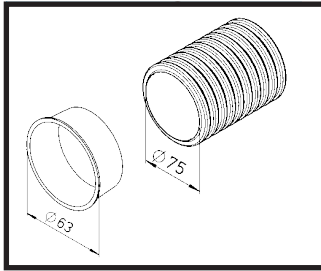

De nieuwe ovale buis heeft identieke hydraulische doorsnede en drukval als de ronde buis en een puntsymmetrische vorm. Dit geeft een aantal voordelen:

- van planning en ontwerp tot de installatie en inbedrijfstelling tot en met onderhoud is het gedrag van rond- en ovale buis volledig identiek
- Grote planning en installatievrijheid doordat verandering van ronde naar ovale buis (of omgekeerd) mogelijk is dankzij overgangsdoppen voor zowel de baan en als de verdeelkast.
- er kan altijd gekozen worden voor de ideale, voordelige optie. De ruimtebesparende ovale buis kan onder andere gebruikt worden bij lage bouwhoogten.
- de ronde-ovale-compatibiliteit zorgt voor een zeer makkelijke installatie. De buizen kunnen voor verschillende projecten gebruikt worden.
- de puntsymmetrische, ovale bouwvorm maakt de aanleg van horizontale naar verticale buizen mogelijk zonder gebruik te maken van adapterstukken.

- diameter 75 mm
- binnendiameter 63 mm
- debiet ongeveer 30 m³/h

- afmetingen 51 x 114 mm
- debiet ongeveer 30 m³/h

Flex Pipe

Flex Pipe Rond diameter 75 mm

ventilatiebuis
diam.75mm

deksel, dichtring, klem

verbindingsmof

horizontale bocht

vloerdoos met rooster

multi-verdeelbox inbouw

Flex Pipe Ovaal 51 x 114 mm

ventilatiebuis
51 x 114 mm

deksel, dichtring, klem

verbindingsmof

horizontale / verticale
bocht

vloerdoos met rooster

multi-verdeelbox

Flex Pipe

Flex Pipe Rond diameter 75 mm

vloerdoos met rooster

verdeeldoos met rooster voor muurbevestiging

verdeeldoos boog hoek set