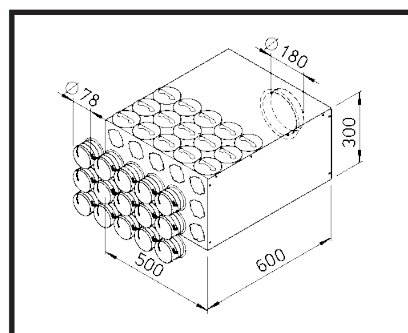

Verdelerkast 15 (rond)