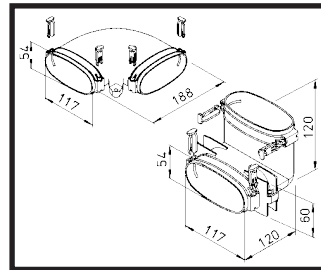

- diameter 75 mm
- binnendiameter 63 mm
- debiet ongeveer 30 m³/h

- afmetingen 51 x 114 mm
- debiet ongeveer 30 m³/h

Flex Pipe

Flex Pipe Rond diameter 75 mm

ventilatiebuis
diam.75mm

deksel, dichtring, klem

verbindingsmof

horizontale bocht

vloerdoos met rooster

multi-verdeelbox inbouw

Flex Pipe Ovaal 51 x 114 mm

ventilatiebuis
51 x 114 mm

deksel, dichtring, klem

verbindingsmof

horizontale / verticale
bocht

vloerdoos met rooster

multi-verdeelbox

Flex Pipe

Flex Pipe Rond diameter 75 mm

vloerdoos met rooster

verdeeldoos met rooster voor muurbevestiging

verdeeldoos boog hoek set