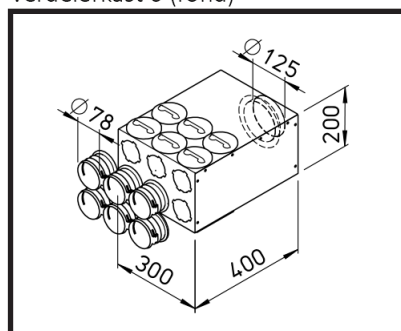

Verdelerkast 6 (rond)