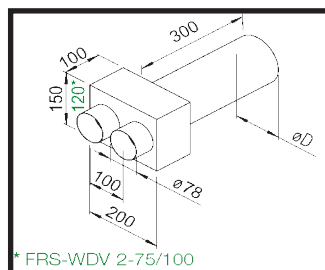

verbindingsmof

horizontale bocht

vloerdoos met rooster

multi-verdeelbox inbouw

Flex Pipe Ovaal 51 x 114 mm

ventilatiebuis
51 x 114 mm

deksel, dichtring, klem

verbindingsmof

horizontale / verticale
bocht

vloerdoos met rooster

multi-verdeelbox

Flex Pipe

Flex Pipe Rond diameter 75 mm

vloerdoos met rooster

verdeeldoos met rooster voor muurbevestiging

verdeeldoos boog hoek set

muurdoorgang

ruwbouwpakket

Flex Pipe Ovaal 51 x 114 mm

Multi-verdelerkast 4+1 (ovaal)

Verdelerkast 10 (ovaal)

Flex Pipe

Multi verdelerkast 4+1 (rond)

Inbouw verdelerkast 6 (rond)