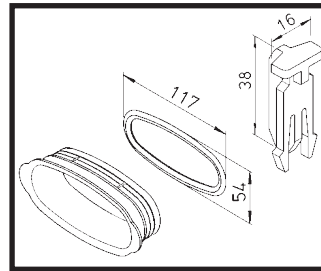

- diameter 75 mm
- binnendiameter 63 mm
- debiet ongeveer 30 m³/h

- afmetingen 51 x 114 mm
- debiet ongeveer 30 m³/h

Flex Pipe

Flex Pipe Rond diameter 75 mm

ventilatiebuis
diam.75mm

deksel, dichtring, klem

verbindingsmof

horizontale bocht

vloerdoos met rooster

multi-verdeelbox inbouw

Flex Pipe Ovaal 51 x 114 mm

ventilatiebuis
51 x 114 mm

deksel, dichtring, klem

verbindingsmof

horizontale / verticale
bocht

vloerdoos met rooster

multi-verdeelbox

Flex Pipe

Flex Pipe Rond diameter 75 mm

vloerdoos met rooster

verdeeldoos met rooster voor muurbevestiging

verdeeldoos boog hoek set