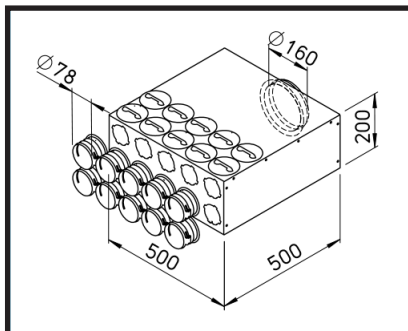

Verdelerkast 10 (rond)