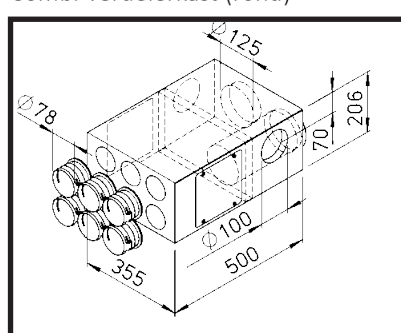

- diameter 75 mm
- binnendiameter 63 mm
- debiet ongeveer 30 m³/h

- afmetingen 51 x 114 mm
- debiet ongeveer 30 m³/h

Flex Pipe

Flex Pipe Rond diameter 75 mm

ventilatiebuis
diam.75mm

deksel, dichtring, klem

horizontale / verticale
bocht

vloerdoos met rooster

multi-verdeelbox

Flex Pipe

Flex Pipe Rond diameter 75 mm

vloerdoos met rooster

verdeeldoos met rooster voor muurbevestiging

verdeeldoos boog hoek set

Verdelerkast 10 (rond)

Verdelerkast 6 (rond)

Verdelerkast 15 (rond)

Combi-verdelerkast (rond)

Flex Pipe Rond en ovaal

rooster
te gebruiken voor rond
of ovaal

koppeling rond-ovaal

deksel - slotkoppeling