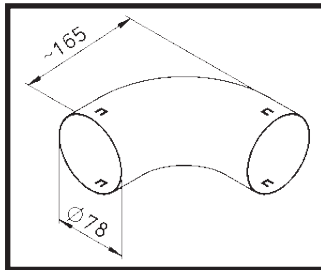

- diameter 75 mm
- binnendiameter 63 mm
- debiet ongeveer 30 m³/h

- afmetingen 51 x 114 mm
- debiet ongeveer 30 m³/h

Flex Pipe

Flex Pipe Rond diameter 75 mm

ventilatiebuis
diam.75mm

deksel, dichtring, klem

verbindingsmof

horizontale bocht

vloerdoos met rooster

multi-verdeelbox inbouw

Flex Pipe Ovaal 51 x 114 mm

ventilatiebuis
51 x 114 mm

deksel, dichtring, klem

verbindingsmof

horizontale / verticale
bocht

vloerdoos met rooster

multi-verdeelbox

Flex Pipe

Flex Pipe Rond diameter 75 mm

vloerdoos met rooster

verdeeldoos met rooster voor muurbevestiging

verdeeldoos boog hoek set