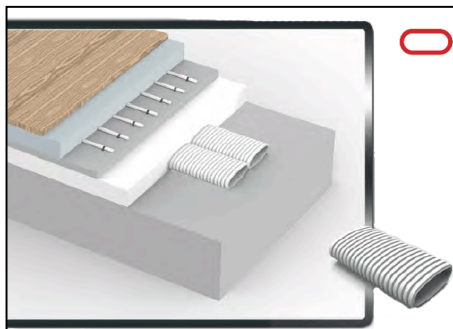

Technische Fiche

Vloerkanalen - Flex Pipe

Clima Construct zorgt met de Flex Pipe voor een makkelijk kanalenwerk. Het flexibele leidingsysteem bestaat uit verschillende aparte stukken.

Eigenschappen

Het Flex Pipe systeem vereenvoudigt het gebruik van ronde en ovale kanalen, met verschillende rond- en ovaal combinaties.

De nieuwe ovale buis heeft identieke hydraulische doorsnede en drukval als de ronde buis en een puntsymmetrische vorm. Dit geeft een aantal voordelen:

- van planning en ontwerp tot de installatie en inbedrijfstelling tot en met onderhoud is het gedrag van rond- en ovale buis volledig identiek
- Grote planning en installatievrijheid doordat verandering van ronde naar ovale buis (of omgekeerd) mogelijk is dankzij overgangsdoppen voor zowel de baan en als de verdeelkast.
- er kan altijd gekozen worden voor de ideale, voordelige optie. De ruimtebesparende ovale buis kan onder andere gebruikt worden bij lage bouwhoogten.
- de ronde-ovale-compatibiliteit zorgt voor een zeer makkelijke installatie. De buizen kunnen voor verschillende projecten gebruikt worden.
- de puntsymmetrische, ovale bouwvorm maakt de aanleg van horizontale naar verticale buizen mogelijk zonder gebruik te maken van adapterstukken.

- diameter 75 mm
- binnendiameter 63 mm
- debiet ongeveer 30 m³/h

- afmetingen 51 x 114 mm
- debiet ongeveer 30 m³/h

Flex Pipe

Flex Pipe Rond diameter 75 mm

ventilatiebuis
diam.75mm

deksel, dichtring, klem

horizontale / verticale
bocht

vloerdoos met rooster

multi-verdeelbox

Flex Pipe

Flex Pipe Rond diameter 75 mm

vloerdoos met rooster

verdeeldoos met rooster voor muurbevestiging

verdeeldoos boog hoek set