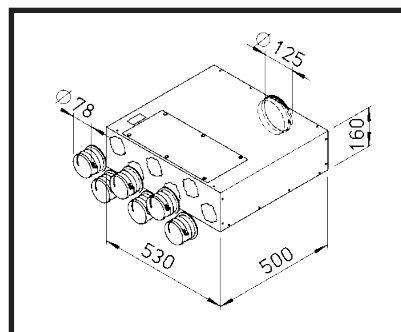

horizontale / verticale
bocht

vloerdoos met rooster

multi-verdeelbox

Flex Pipe

Flex Pipe Rond diameter 75 mm

vloerdoos met rooster

verdeeldoos met rooster voor muurbevestiging

verdeeldoos boog hoek set

muurdoorgang

ruwbouwpakket

Flex Pipe Ovaal 51 x 114 mm

Multi-verdelerkast 4+1 (ovaal)

Verdelerkast 10 (ovaal)

Flex Pipe

Multi verdelerkast 4+1 (rond)

Inbouw verdelerkast 6 (rond)