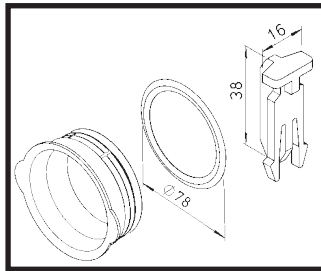

- diameter 75 mm
- binnendiameter 63 mm
- debiet ongeveer 30 m³/h

- afmetingen 51 x 114 mm
- debiet ongeveer 30 m³/h

Flex Pipe

Flex Pipe Rond diameter 75 mm

ventilatiebuis
diam.75mm

deksel, dichtring, klem

verbindingsmof

horizontale bocht

vloerdoos met rooster

multi-verdeelbox inbouw

Flex Pipe Ovaal 51 x 114 mm

ventilatiebuis
51 x 114 mm

deksel, dichtring, klem

verbindingsmof

horizontale / verticale
bocht

vloerdoos met rooster

multi-verdeelbox

Flex Pipe

Flex Pipe Rond diameter 75 mm

vloerdoos met rooster

verdeeldoos met rooster voor muurbevestiging

verdeeldoos boog hoek set