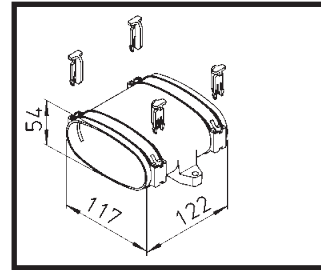

- diameter 75 mm
- binnendiameter 63 mm
- debiet ongeveer 30 m³/h

- afmetingen 51 x 114 mm
- debiet ongeveer 30 m³/h

Flex Pipe

Flex Pipe Rond diameter 75 mm

ventilatiebuis
diam.75mm

deksel, dichtring, klem

verbindingsmof

horizontale bocht

vloerdoos met rooster

multi-verdeelbox inbouw

Flex Pipe Ovaal 51 x 114 mm

ventilatiebuis
51 x 114 mm

deksel, dichtring, klem

verbindingsmof

horizontale / verticale
bocht

vloerdoos met rooster

multi-verdeelbox

Flex Pipe

Flex Pipe Rond diameter 75 mm

vloerdoos met rooster

verdeeldoos met rooster voor muurbevestiging

verdeeldoos boog hoek set