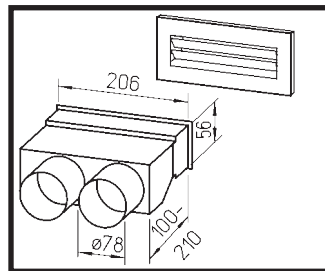

- diameter 75 mm
- binnendiameter 63 mm
- debiet ongeveer 30 m³/h

- afmetingen 51 x 114 mm
- debiet ongeveer 30 m³/h

Flex Pipe

Flex Pipe Rond diameter 75 mm

ventilatiebuis
diam.75mm

deksel, dichtring, klem

verbindingsmof

horizontale bocht

vloerdoos met rooster

multi-verdeelbox inbouw

Flex Pipe Ovaal 51 x 114 mm

ventilatiebuis
51 x 114 mm

deksel, dichtring, klem

verbindingsmof

horizontale / verticale
bocht

vloerdoos met rooster

multi-verdeelbox

Flex Pipe

Flex Pipe Rond diameter 75 mm

vloerdoos met rooster

verdeeldoos met rooster voor muurbevestiging

verdeeldoos boog hoek set