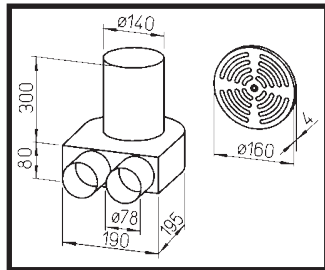

- diameter 75 mm
- binnendiameter 63 mm
- debiet ongeveer 30 m³/h

- afmetingen 51 x 114 mm
- debiet ongeveer 30 m³/h

Flex Pipe

Flex Pipe Rond diameter 75 mm

ventilatiebuis
diam.75mm

deksel, dichtring, klem

verbindingsmof

horizontale bocht

vloerdoos met rooster

multi-verdeelbox inbouw

Flex Pipe Ovaal 51 x 114 mm

ventilatiebuis
51 x 114 mm

deksel, dichtring, klem

verbindingsmof

horizontale / verticale
bocht

vloerdoos met rooster

multi-verdeelbox

Flex Pipe

Flex Pipe Rond diameter 75 mm

vloerdoos met rooster

verdeeldoos met rooster voor muurbevestiging

verdeeldoos boog hoek set

muurdoorgang

ruwbouwpakket

Flex Pipe Ovaal 51 x 114 mm

Multi-verdelerkast 4+1 (ovaal)

Verdelerkast 10 (ovaal)

Flex Pipe

Multi verdelerkast 4+1 (rond)

Inbouw verdelerkast 6 (rond)