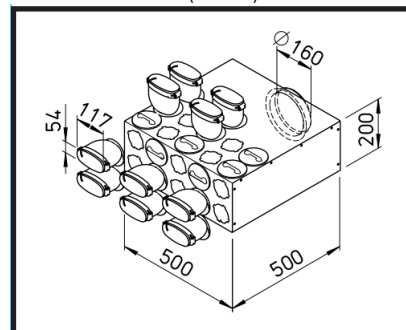

- diameter 75 mm
- binnendiameter 63 mm
- debiet ongeveer 30 m³/h

- afmetingen 51 x 114 mm
- debiet ongeveer 30 m³/h

Flex Pipe

Flex Pipe Rond diameter 75 mm

ventilatiebuis
diam.75mm

deksel, dichtring, klem

horizontale / verticale
bocht

vloerdoos met rooster

multi-verdeelbox

Flex Pipe

Flex Pipe Rond diameter 75 mm

vloerdoos met rooster

verdeeldoos met rooster voor muurbevestiging

verdeeldoos boog hoek set

muurdoorgang

ruwbouwpakket

Flex Pipe Ovaal 51 x 114 mm

Multi-verdelerkast 4+1 (ovaal)

Verdelerkast 10 (ovaal)

Flex Pipe

Multi verdelerkast 4+1 (rond)

Inbouw verdelerkast 6 (rond)