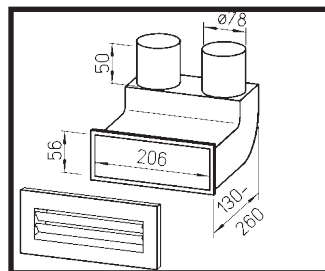

- diameter 75 mm
- binnendiameter 63 mm
- debiet ongeveer 30 m³/h

- afmetingen 51 x 114 mm
- debiet ongeveer 30 m³/h

Flex Pipe

Flex Pipe Rond diameter 75 mm

ventilatiebuis
diam.75mm

deksel, dichtring, klem

verbindingsmof

horizontale bocht

vloerdoos met rooster

multi-verdeelbox inbouw

Flex Pipe Ovaal 51 x 114 mm

ventilatiebuis
51 x 114 mm

deksel, dichtring, klem

verbindingsmof

horizontale / verticale
bocht

vloerdoos met rooster

multi-verdeelbox

Flex Pipe

Flex Pipe Rond diameter 75 mm

vloerdoos met rooster

verdeeldoos met rooster voor muurbevestiging

verdeeldoos boog hoek set