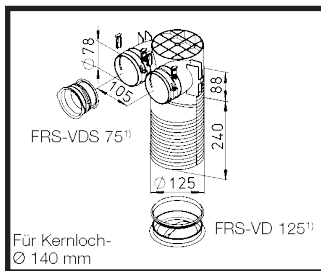

- diameter 75 mm
- binnendiameter 63 mm
- debiet ongeveer 30 m³/h

- afmetingen 51 x 114 mm
- debiet ongeveer 30 m³/h

Flex Pipe

Flex Pipe Rond diameter 75 mm

ventilatiebuis
diam.75mm

deksel, dichtring, klem

verbindingsmof

horizontale bocht

vloerdoos met rooster

multi-verdeelbox inbouw

Flex Pipe Ovaal 51 x 114 mm

ventilatiebuis
51 x 114 mm

deksel, dichtring, klem

verbindingsmof

horizontale / verticale
bocht

vloerdoos met rooster

multi-verdeelbox

Flex Pipe

Flex Pipe Rond diameter 75 mm

vloerdoos met rooster

verdeeldoos met rooster voor muurbevestiging

verdeeldoos boog hoek set