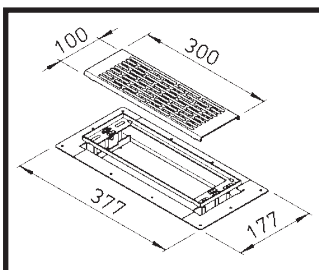

Verdelerkast 10 (rond)

Verdelerkast 6 (rond)

Verdelerkast 15 (rond)

Combi-verdelerkast (rond)

Flex Pipe Rond en ovaal

rooster
te gebruiken voor rond
of ovaal

koppeling rond-ovaal

deksel - slotkoppeling