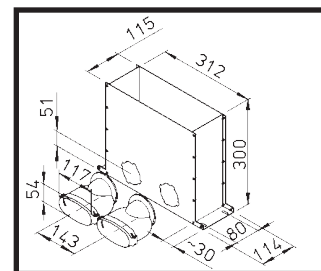

- diameter 75 mm
- binnendiameter 63 mm
- debiet ongeveer 30 m³/h

- afmetingen 51 x 114 mm
- debiet ongeveer 30 m³/h

Flex Pipe

Flex Pipe Rond diameter 75 mm

ventilatiebuis
diam.75mm

deksel, dichtring, klem

verbindingsmof

horizontale bocht

vloerdoos met rooster

multi-verdeelbox inbouw

Flex Pipe Ovaal 51 x 114 mm

ventilatiebuis
51 x 114 mm

deksel, dichtring, klem

verbindingsmof

horizontale / verticale
bocht

vloerdoos met rooster

multi-verdeelbox

Flex Pipe

Flex Pipe Rond diameter 75 mm

vloerdoos met rooster

verdeeldoos met rooster voor muurbevestiging

verdeeldoos boog hoek set