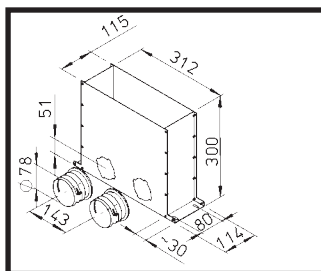

- diameter 75 mm
- binnendiameter 63 mm
- debiet ongeveer 30 m³/h

- afmetingen 51 x 114 mm
- debiet ongeveer 30 m³/h

Flex Pipe

Flex Pipe Rond diameter 75 mm

ventilatiebuis
diam.75mm

deksel, dichtring, klem

verbindingsmof

horizontale bocht

vloerdoos met rooster

multi-verdeelbox inbouw

Flex Pipe Ovaal 51 x 114 mm

ventilatiebuis
51 x 114 mm

deksel, dichtring, klem

verbindingsmof

horizontale / verticale
bocht

vloerdoos met rooster

multi-verdeelbox

Flex Pipe

Flex Pipe Rond diameter 75 mm

vloerdoos met rooster

verdeeldoos met rooster voor muurbevestiging

verdeeldoos boog hoek set