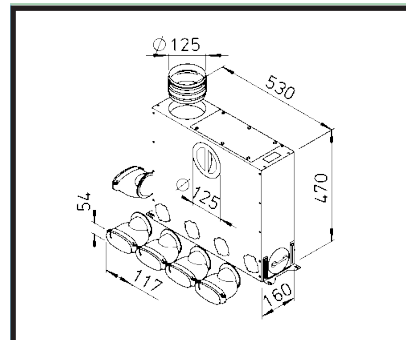

- diameter 75 mm
- binnendiameter 63 mm
- debiet ongeveer 30 m³/h

- afmetingen 51 x 114 mm
- debiet ongeveer 30 m³/h

Flex Pipe

Flex Pipe Rond diameter 75 mm

ventilatiebuis
diam.75mm

deksel, dichtring, klem

verbindingsmof

horizontale bocht

vloerdoos met rooster

multi-verdeelbox inbouw

Flex Pipe Ovaal 51 x 114 mm

ventilatiebuis
51 x 114 mm

deksel, dichtring, klem

verbindingsmof

horizontale / verticale
bocht

vloerdoos met rooster

multi-verdeelbox

Flex Pipe

Flex Pipe Rond diameter 75 mm

vloerdoos met rooster

verdeeldoos met rooster voor muurbevestiging

verdeeldoos boog hoek set

muurdoorgang

ruwbouwpakket

Flex Pipe Ovaal 51 x 114 mm

Multi-verdelerkast 4+1 (ovaal)

Verdelerkast 10 (ovaal)

Flex Pipe

Multi verdelerkast 4+1 (rond)

Inbouw verdelerkast 6 (rond)