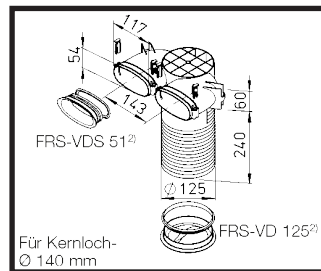

- diameter 75 mm
- binnendiameter 63 mm
- debiet ongeveer 30 m³/h

- afmetingen 51 x 114 mm
- debiet ongeveer 30 m³/h

Flex Pipe

Flex Pipe Rond diameter 75 mm

ventilatiebuis
diam.75mm

deksel, dichtring, klem

verbindingsmof

horizontale bocht

vloerdoos met rooster

multi-verdeelbox inbouw

Flex Pipe Ovaal 51 x 114 mm

ventilatiebuis
51 x 114 mm

deksel, dichtring, klem

verbindingsmof

horizontale / verticale
bocht

vloerdoos met rooster

multi-verdeelbox

Flex Pipe

Flex Pipe Rond diameter 75 mm

vloerdoos met rooster

verdeeldoos met rooster voor muurbevestiging

verdeeldoos boog hoek set