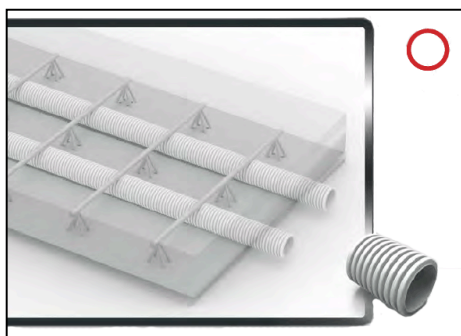

Technische Fiche

Vloerkanalen - Flex Pipe

Clima Construct zorgt met de Flex Pipe voor een makkelijk kanalenwerk. Het flexibele leidingsysteem bestaat uit verschillende aparte stukken.

Eigenschappen

Het Flex Pipe systeem vereenvoudigt het gebruik van ronde en ovale kanalen, met verschillende rond- en ovaal combinaties.

De nieuwe ovale buis heeft identieke hydraulische doorsnede en drukval als de ronde buis en een puntsymmetrische vorm. Dit geeft een aantal voordelen:

- van planning en ontwerp tot de installatie en inbedrijfstelling tot en met onderhoud is het gedrag van rond- en ovale buis volledig identiek
- Grote planning en installatievrijheid doordat verandering van ronde naar ovale buis (of omgekeerd) mogelijk is dankzij overgangsdoppen voor zowel de baan en als de verdeelkast.
- er kan altijd gekozen worden voor de ideale, voordelige optie. De ruimtebesparende ovale buis kan onder andere gebruikt worden bij lage bouwhoogten.
- de ronde-ovale-compatibiliteit zorgt voor een zeer makkelijke installatie. De buizen kunnen voor verschillende projecten gebruikt worden.
- de puntsymmetrische, ovale bouwvorm maakt de aanleg van horizontale naar verticale buizen mogelijk zonder gebruik te maken van adapterstukken.

- diameter 75 mm
- binnendiameter 63 mm
- debiet ongeveer 30 m³/h

- afmetingen 51 x 114 mm
- debiet ongeveer 30 m³/h

Flex Pipe

Flex Pipe Rond diameter 75 mm

ventilatiebuis
diam.75mm

deksel, dichtring, klem

horizontale / verticale
bocht

vloerdoos met rooster

multi-verdeelbox

Flex Pipe

Flex Pipe Rond diameter 75 mm

vloerdoos met rooster

verdeeldoos met rooster voor muurbevestiging

verdeeldoos boog hoek set