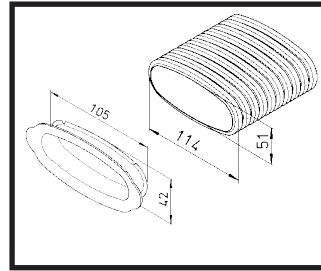

- diameter 75 mm
- binnendiameter 63 mm
- debiet ongeveer 30 m³/h

- afmetingen 51 x 114 mm
- debiet ongeveer 30 m³/h

Flex Pipe

Flex Pipe Rond diameter 75 mm

ventilatiebuis
diam.75mm

deksel, dichtring, klem

verbindingsmof

horizontale bocht

vloerdoos met rooster

multi-verdeelbox inbouw

Flex Pipe Ovaal 51 x 114 mm

ventilatiebuis
51 x 114 mm

deksel, dichtring, klem

verbindingsmof

horizontale / verticale
bocht

vloerdoos met rooster

multi-verdeelbox

Flex Pipe

Flex Pipe Rond diameter 75 mm

vloerdoos met rooster

verdeeldoos met rooster voor muurbevestiging

verdeeldoos boog hoek set