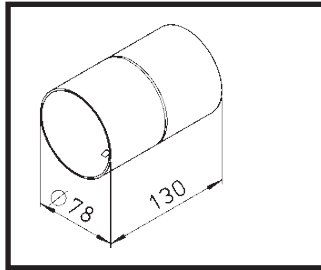

- diameter 75 mm
- binnendiameter 63 mm
- debiet ongeveer 30 m³/h

- afmetingen 51 x 114 mm
- debiet ongeveer 30 m³/h

Flex Pipe

Flex Pipe Rond diameter 75 mm

ventilatiebuis
diam.75mm

deksel, dichtring, klem

verbindingsmof

horizontale bocht

vloerdoos met rooster

multi-verdeelbox inbouw

Flex Pipe Ovaal 51 x 114 mm

ventilatiebuis
51 x 114 mm

deksel, dichtring, klem

verbindingsmof

horizontale / verticale
bocht

vloerdoos met rooster

multi-verdeelbox

Flex Pipe

Flex Pipe Rond diameter 75 mm

vloerdoos met rooster

verdeeldoos met rooster voor muurbevestiging

verdeeldoos boog hoek set