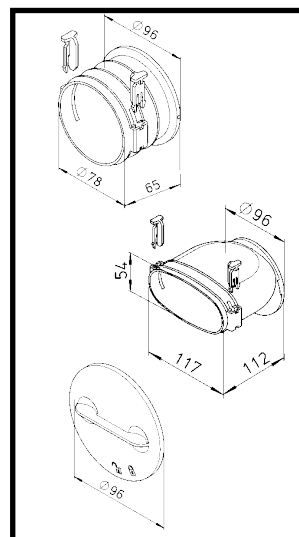

- diameter 75 mm
- binnendiameter 63 mm
- debiet ongeveer 30 m³/h

- afmetingen 51 x 114 mm
- debiet ongeveer 30 m³/h

Flex Pipe

Flex Pipe Rond diameter 75 mm

ventilatiebuis
diam.75mm

deksel, dichtring, klem

horizontale / verticale
bocht

vloerdoos met rooster

multi-verdeelbox

Flex Pipe

Flex Pipe Rond diameter 75 mm

vloerdoos met rooster

verdeeldoos met rooster voor muurbevestiging

verdeeldoos boog hoek set

muurdoorgang

ruwbouwpakket

Flex Pipe Ovaal 51 x 114 mm

Multi-verdelerkast 4+1 (ovaal)

Verdelerkast 10 (ovaal)

Flex Pipe

Multi verdelerkast 4+1 (rond)

Inbouw verdelerkast 6 (rond)

Verdelerkast 10 (rond)

Verdelerkast 6 (rond)

Verdelerkast 15 (rond)

Combi-verdelerkast (rond)

Flex Pipe Rond en ovaal

rooster
te gebruiken voor rond
of ovaal

koppeling rond-ovaal

deksel - slotkoppeling