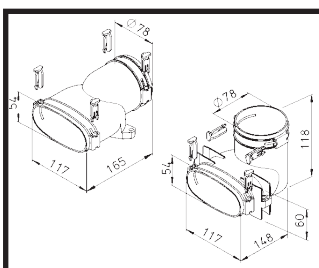

horizontale / verticale
bocht

vloerdoos met rooster

multi-verdeelbox

Flex Pipe

Flex Pipe Rond diameter 75 mm

vloerdoos met rooster

verdeeldoos met rooster voor muurbevestiging

verdeeldoos boog hoek set

Verdelerkast 10 (rond)

Verdelerkast 6 (rond)

Verdelerkast 15 (rond)

Combi-verdelerkast (rond)

Flex Pipe Rond en ovaal

rooster
te gebruiken voor rond
of ovaal

koppeling rond-ovaal

deksel - slotkoppeling