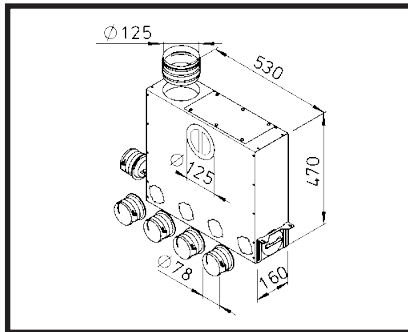

horizontale / verticale
bocht

vloerdoos met rooster

multi-verdeelbox

Flex Pipe

Flex Pipe Rond diameter 75 mm

vloerdoos met rooster

verdeeldoos met rooster voor muurbevestiging

verdeeldoos boog hoek set

muurdoorgang

ruwbouwpakket

Flex Pipe Ovaal 51 x 114 mm

Multi-verdelerkast 4+1 (ovaal)

Verdelerkast 10 (ovaal)

Flex Pipe

Multi verdelerkast 4+1 (rond)

Inbouw verdelerkast 6 (rond)