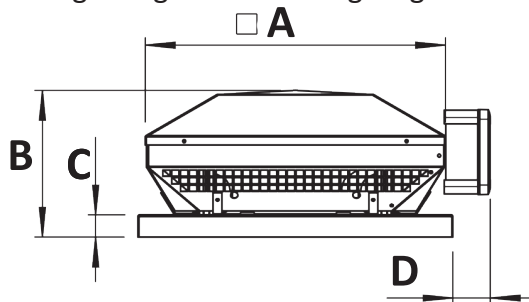

Horizontaal uitblazende dakventilator met EC-motor RDWEC

- Met energiebesparende EC-aandrijftechnologie voor beperkte operationele kosten
- Met luchtcapaciteiten van 2.200 tot 8.360 m³/h
- Uiterst corrosie- en weerbestendig
- Grondplaat (met aanzuigopening) en andere componenten uit verzinkt plaatstaal. Regenkap en beschermrooster uit aluminium
- Optioneel mogelijk met geïntegreerde drukregeling voor een constante luchtstroom

Afmetingen:

	A	B	C	D	E	F	G	H	I
RDWEC180	309	195	30	56	10	6xM6	213	245	320
RDWEC200	405	240	30	50	10	6xM6	259	330	425
RDWEC225	405	198	30	50	10	6xM6	259	330	425
RDWEC225B	405	240	30	50	10	6xM6	259	330	425
RDWEC250	450	295	30		10	6xM6	286	450	580
RDWEC315	606	386	30	136	12	8xM8	356	450	580
RDWEC355	740	452	30	136	12	8xM8	395	535	645
RDW EC 400	765	477,5	30	136	12	6xM8	438	535	645
RDW EC 450	860	473	30	136	12	6xM8	487	590	730