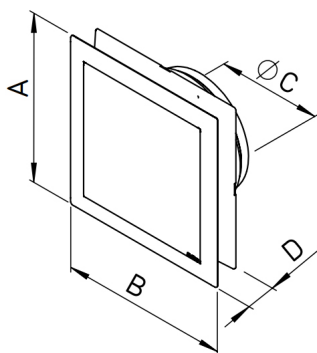

Ventilatieventiel voor pulsie en extractie (DLV)

Technische gegevens

- Design ventilatieventiel voor uitlaat en luchttoevoer.
- Behuizing uit kunststof
- Makkelijk aanpassen van het ventiel door het draaien van het frontpaneel, in stappen van 90°, voor een juiste luchtmenging.
- Geïntegreerde filter klasse G2
- Makkelijke reiniging, geen gereedschap nodig
- Met dichtingsring voor een juiste positionering en afdichting in het kanaal

	DLV100	DLV125
Ø C (mm)	100	125
A	135	176,5
B	135	176,5
D	10-30	15-30
Gewicht (g)	150	210

DLV 100 – DLV 125